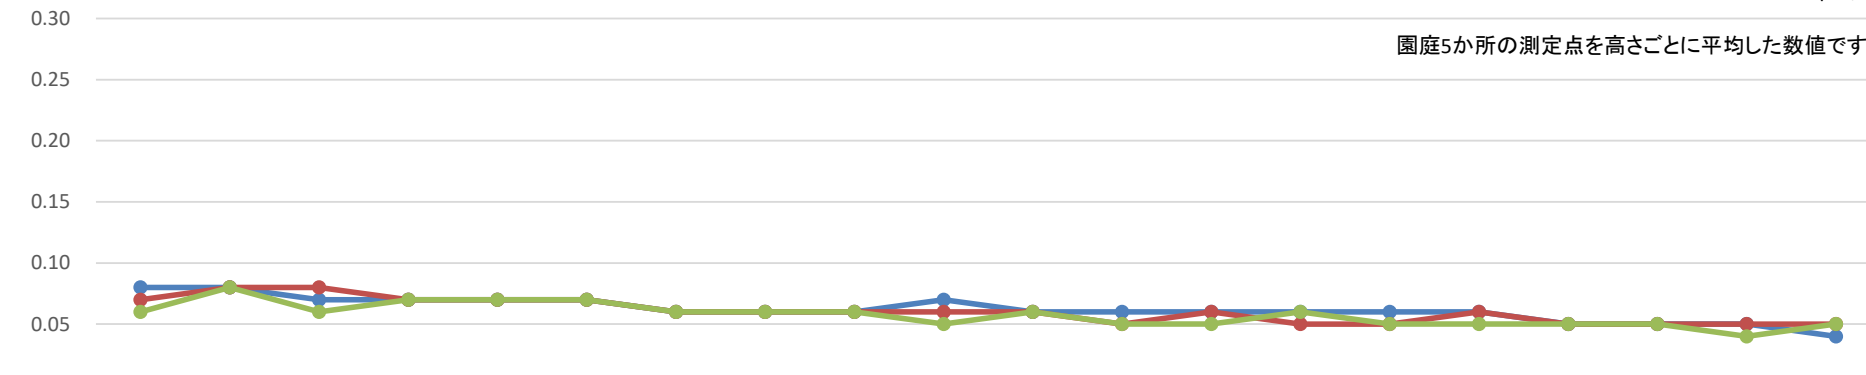

おおたかの森聖華保育園 モニタリング推移表

μSv/h

● 5Cm ● 50Cm ● 100Cm

単位：マイクロシーベルト(μSv/h)

園庭5か所の測定点を高さごとに平均した数値です。

	4/19 H25	7/24 H25	10/22 H25	1/15 H26	4/9 H26	7/4 H26	10/15 H26	1/9 H27	4/10 H27	7/10 H27	10/13 H27	1/12 H28	5/13 H28	9/12 H28	1/18 H29	5/22 H29	1/17 H30	11/29 H30	11/29 R1	12/8 R2
5Cm	0.08	0.08	0.07	0.07	0.07	0.07	0.06	0.06	0.06	0.07	0.06	0.06	0.06	0.06	0.06	0.06	0.05	0.05	0.05	0.04
50Cm	0.07	0.08	0.08	0.07	0.07	0.07	0.06	0.06	0.06	0.06	0.06	0.05	0.06	0.05	0.05	0.06	0.05	0.05	0.05	0.05
100Cm	0.06	0.08	0.06	0.07	0.07	0.07	0.06	0.06	0.06	0.05	0.06	0.05	0.05	0.06	0.05	0.05	0.05	0.05	0.04	0.05

地上からの高さ

測定日