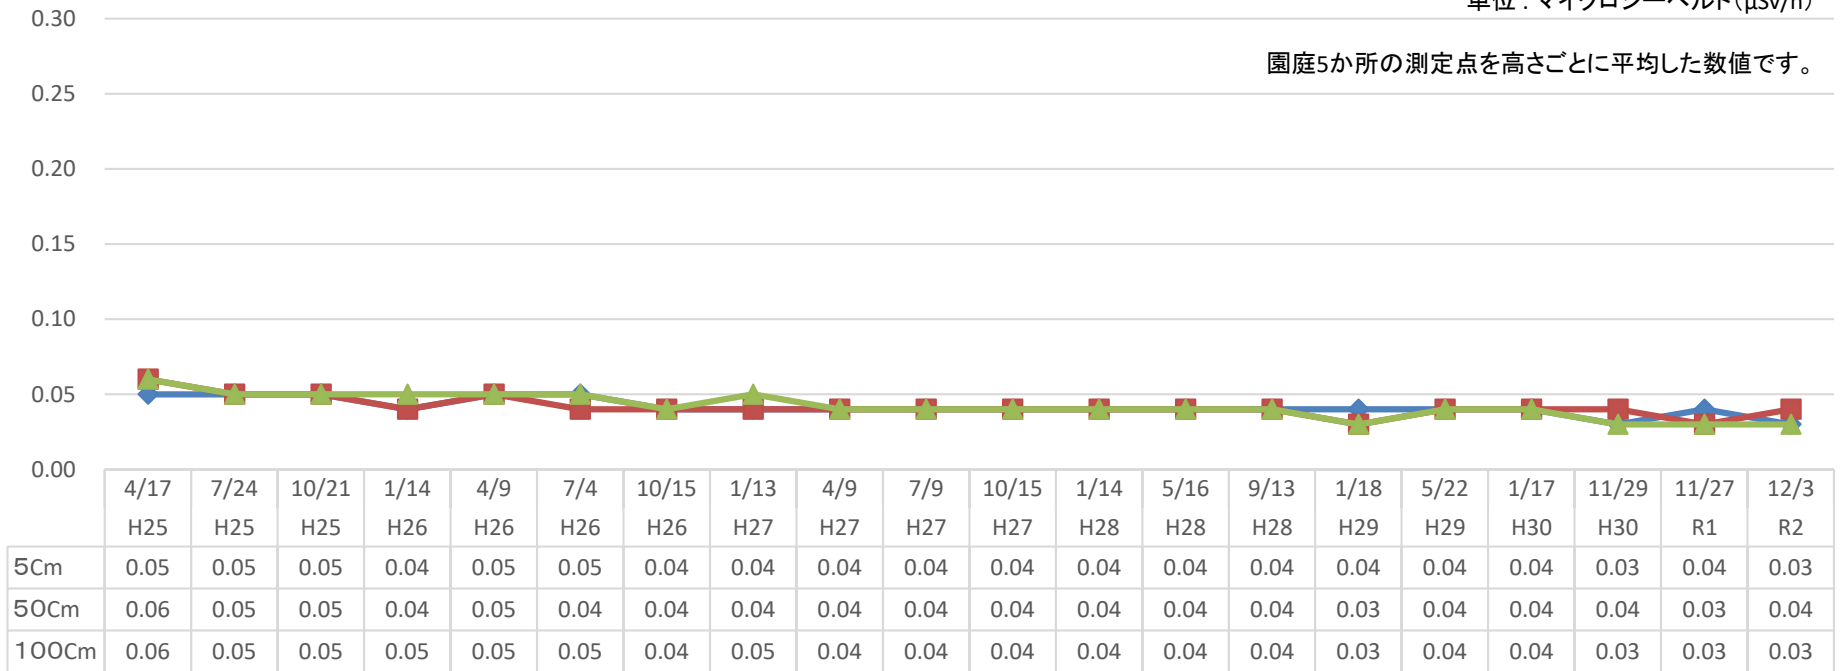

名都借みらい保育園 モニタリング推移表

μSv/h

◆ 5Cm ■ 50Cm ▲ 100Cm

単位：マイクロシーベルト(μSv/h)

園庭5か所の測定点を高さごとに平均した数値です。

地上からの高さ

測定日