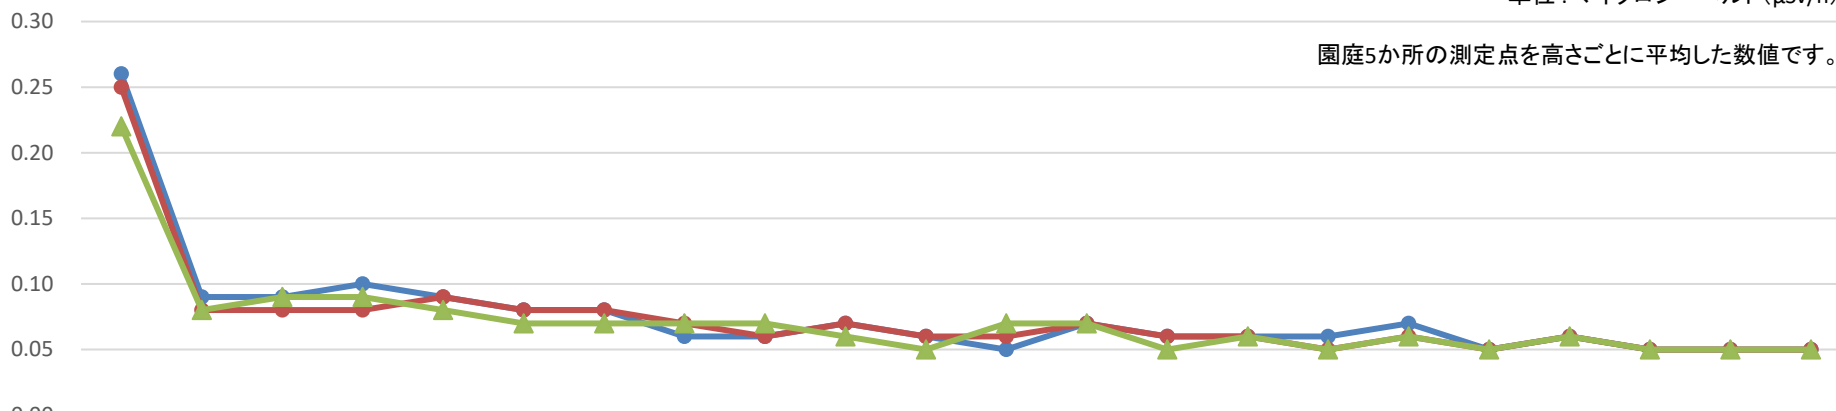

向小金保育所 モニタリング推移表

μSv/h

● 5Cm ● 50Cm ▲ 100Cm

単位：マイクロシーベルト(μSv/h)

園庭5か所の測定点を高さごとに平均した数値です。

	6/30	2/14	4/23	7/24	10/18	1/7	4/3	7/3	10/14	1/13	4/9	7/9	10/15	1/14	5/16	9/13	1/18	5/22	1/17	11/29	11/27	12/4
	H23	H25	H25	H25	H25	H26	H26	H26	H26	H27	H27	H27	H27	H28	H28	H28	H29	H29	H30	H30	R1	R2
5Cm	0.26	0.09	0.09	0.10	0.09	0.08	0.08	0.06	0.06	0.07	0.06	0.05	0.07	0.06	0.06	0.06	0.07	0.05	0.06	0.05	0.05	0.05
50Cm	0.25	0.08	0.08	0.08	0.09	0.08	0.08	0.07	0.06	0.07	0.06	0.06	0.07	0.06	0.06	0.05	0.06	0.05	0.06	0.05	0.05	0.05
100Cm	0.22	0.08	0.09	0.09	0.08	0.07	0.07	0.07	0.07	0.06	0.05	0.07	0.07	0.05	0.06	0.05	0.06	0.05	0.06	0.05	0.05	0.05

地上からの高さ

測定日