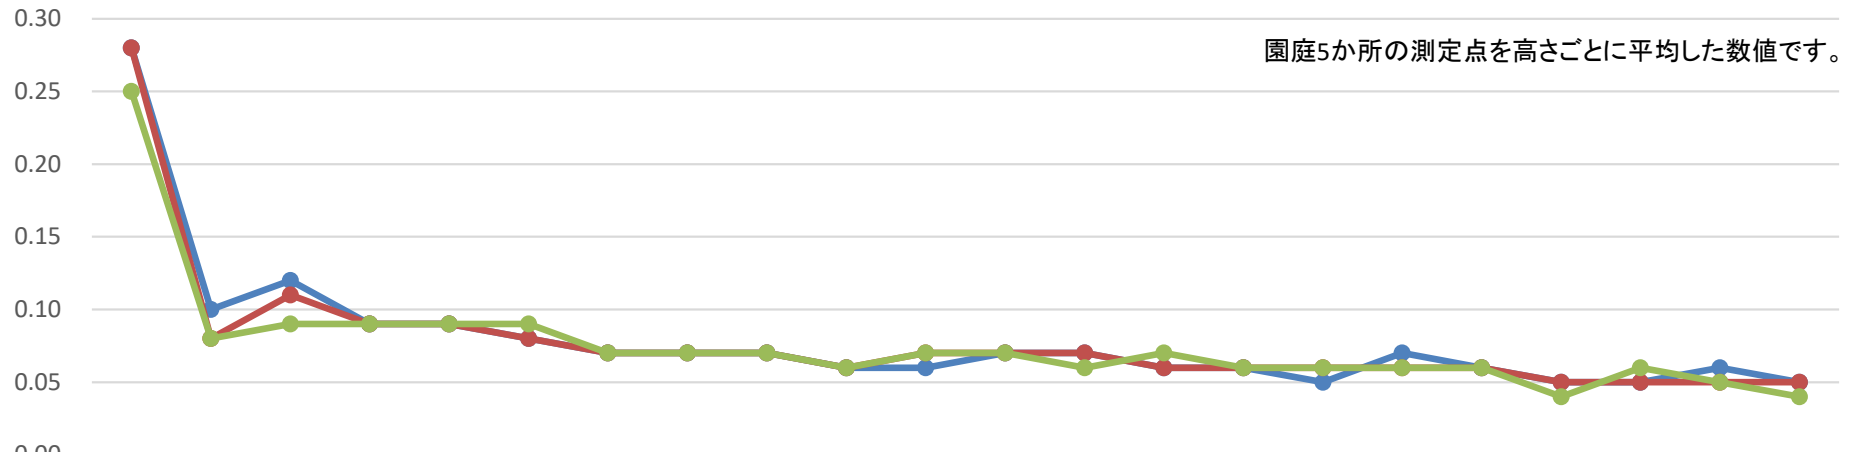

えどがわ森の保育園 モニタリング推移表

μSv/h

● 5Cm ● 50Cm ● 100Cm

単位：マイクロシーベルト(μSv/h)

園庭5か所の測定点を高さごとに平均した数値です。

	7/1 H23	2/1 H25	4/23 H25	7/23 H25	10/18 H25	1/14 H26	4/9 H26	7/2 H26	10/10 H26	1/8 H27	4/7 H27	7/7 H27	10/8 H27	1/8 H28	5/12 H28	9/9 H28	1/17 H29	5/19 H29	1/16 H30	10/25 H30	11/18 R1	11/25 R2
5Cm	0.28	0.10	0.12	0.09	0.09	0.08	0.07	0.07	0.07	0.06	0.06	0.07	0.07	0.06	0.06	0.05	0.07	0.06	0.05	0.05	0.06	0.05
50Cm	0.28	0.08	0.11	0.09	0.09	0.08	0.07	0.07	0.07	0.06	0.07	0.07	0.07	0.06	0.06	0.06	0.06	0.06	0.05	0.05	0.05	0.05
100Cm	0.25	0.08	0.09	0.09	0.09	0.09	0.07	0.07	0.07	0.06	0.07	0.07	0.06	0.07	0.06	0.06	0.06	0.06	0.04	0.06	0.05	0.04

地上からの高さ

測定日