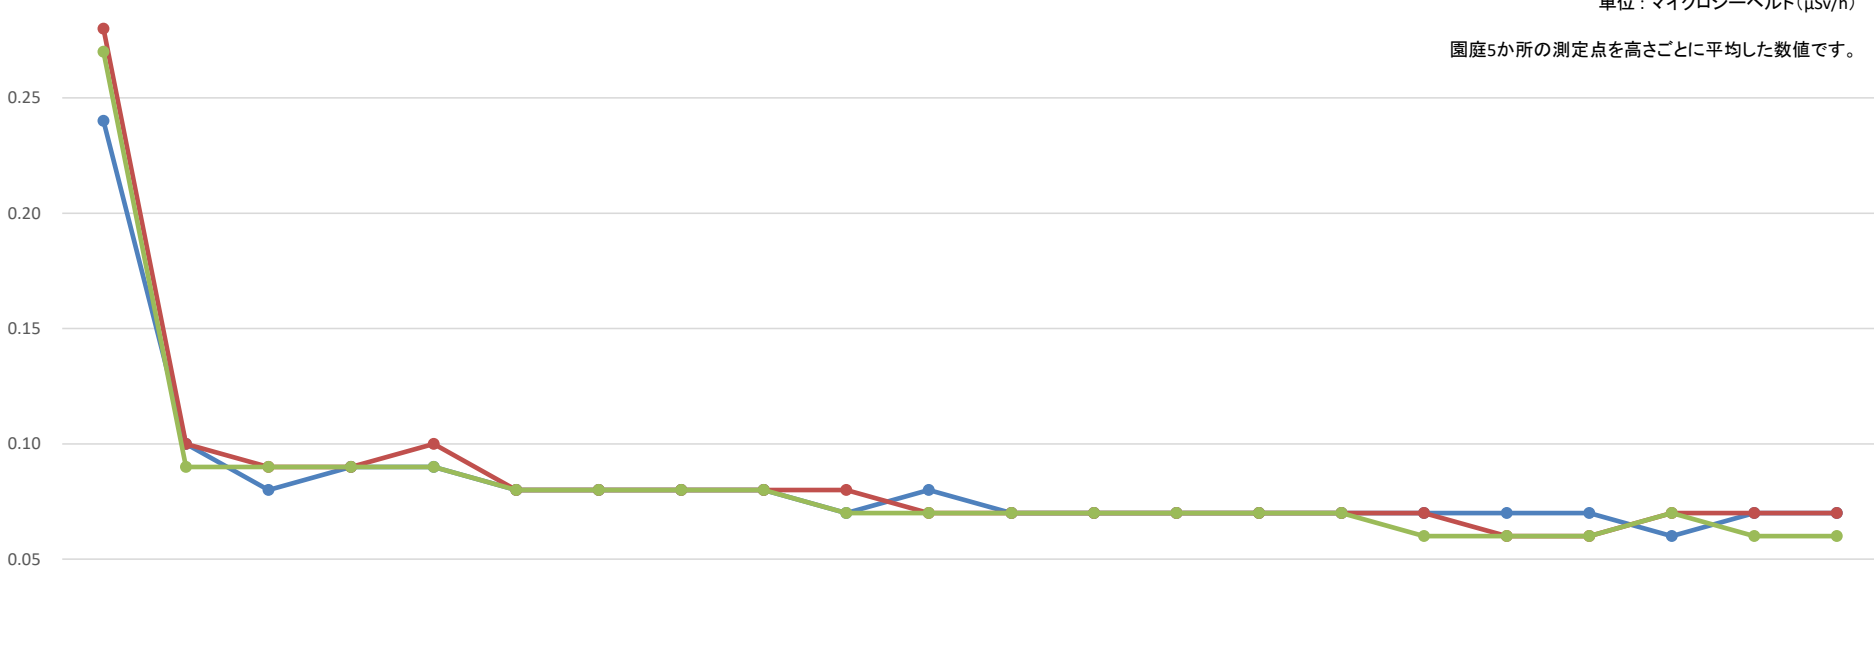

幼保連携型認定こども園 たかさごスクールおおたかの森 モニタリング推移表

● 5Cm ● 50Cm ● 100Cm

μSv/h

単位：マイクロシーベルト(μSv/h)

園庭5か所の測定点を高さごとに平均した数値です。

	7/4 H23	2/14 H25	4/19 H25	7/23 H25	10/17 H25	1/8 H26	4/4 H26	7/2 H26	10/14 H26	1/9 H27	4/10 H27	7/10 H27	10/13 H27	1/12 H28	5/13 H28	9/12 H28	1/17 H29	5/19 H29	1/16 H30	10/25 H30	11/18 R1	11/25 R2
5Cm	0.24	0.10	0.08	0.09	0.09	0.08	0.08	0.08	0.08	0.07	0.08	0.07	0.07	0.07	0.07	0.07	0.07	0.07	0.07	0.06	0.07	0.07
50Cm	0.28	0.10	0.09	0.09	0.10	0.08	0.08	0.08	0.08	0.08	0.07	0.07	0.07	0.07	0.07	0.07	0.07	0.06	0.06	0.07	0.07	0.07
100Cm	0.27	0.09	0.09	0.09	0.09	0.08	0.08	0.08	0.08	0.07	0.07	0.07	0.07	0.07	0.07	0.07	0.06	0.06	0.06	0.07	0.06	0.06

地上からの高さ

測定日