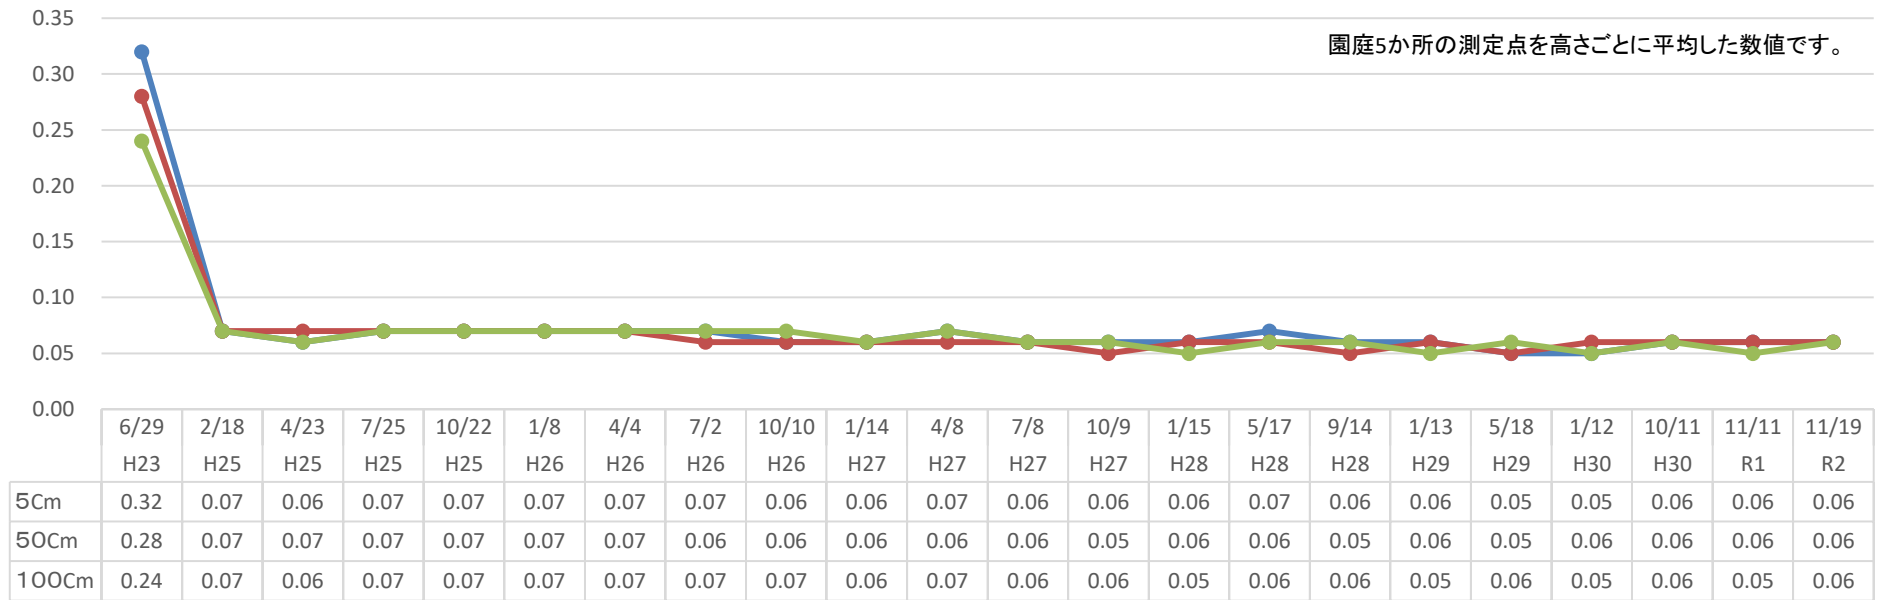

なかよし保育園 モニタリング推移表

μSv/h

● 5Cm ● 50Cm ● 100Cm

単位：マイクロシーベルト(μSv/h)

園庭5か所の測定点を高さごとに平均した数値です。

地上からの高さ

測定日