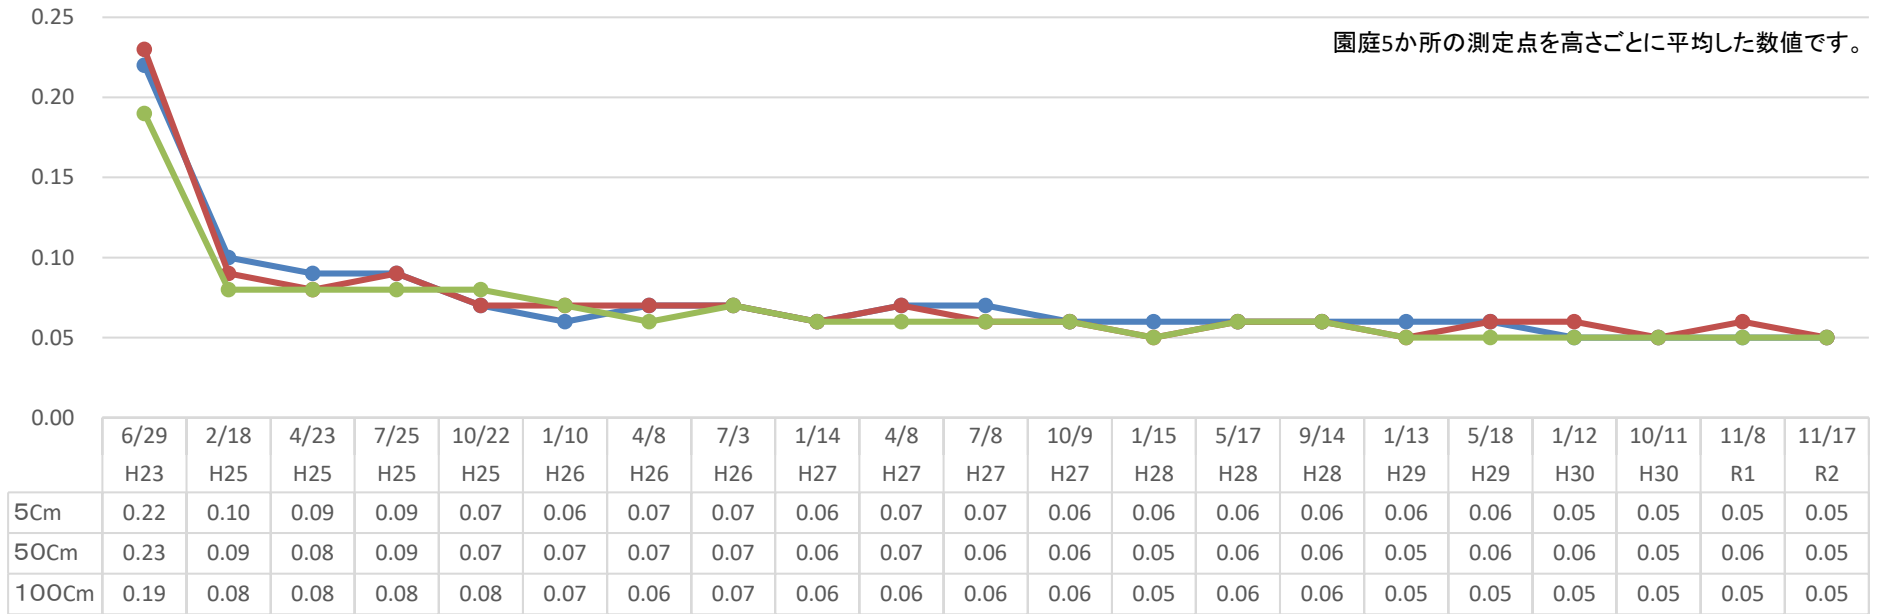

南流山聖華保育園 モニタリング推移表

μSv/h
 5Cm 50Cm 100Cm
 単位：マイクロシーベルト(μSv/h)

園庭5か所の測定点を高さごとに平均した数値です。

地上からの高さ

測定日