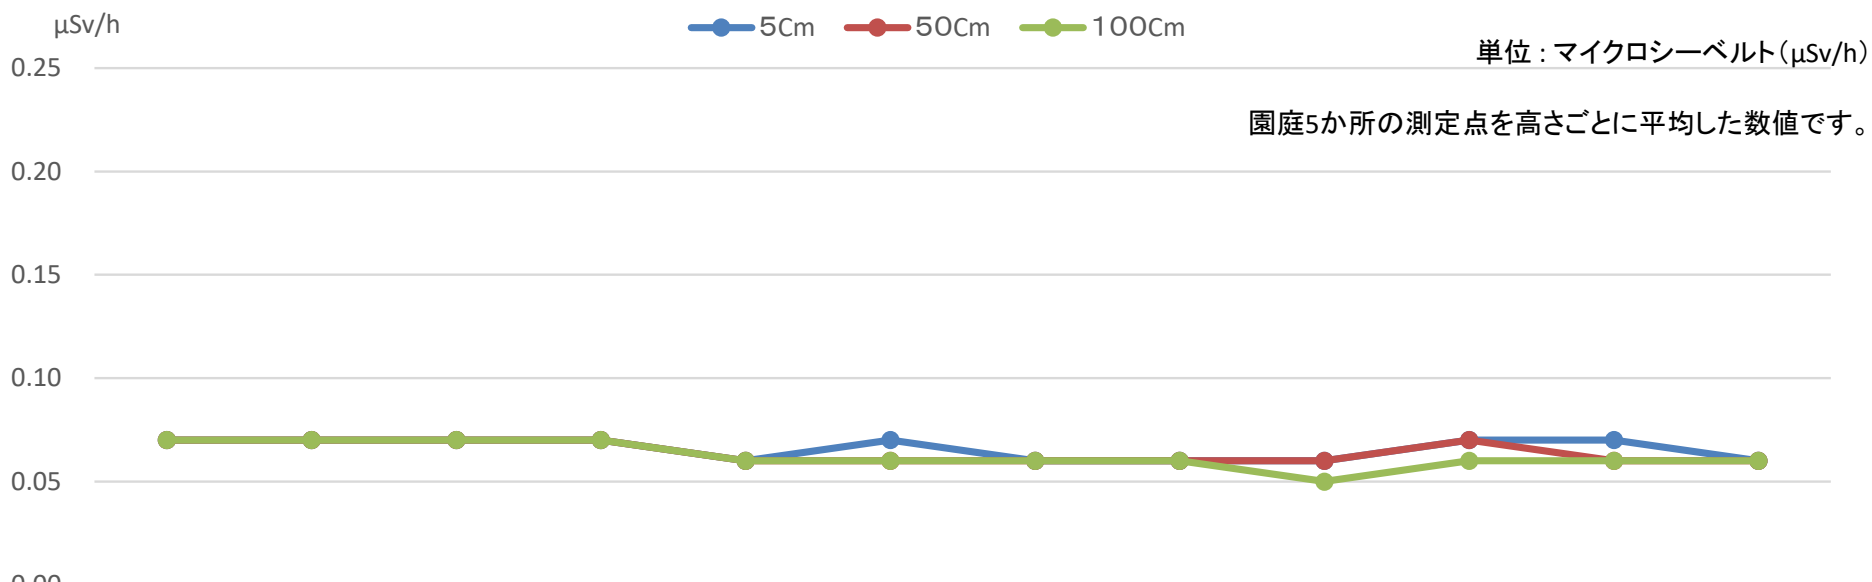

南流山保育園ひびき モニタリング推移表

	4/27 H27	7/14 H27	10/14 H27	1/13 H28	5/10 H28	9/7 H28	1/13 H29	5/18 H29	1/12 H30	10/11 H30	11/8 R1	11/17 R2
5Cm	0.07	0.07	0.07	0.07	0.06	0.07	0.06	0.06	0.06	0.07	0.07	0.06
50Cm	0.07	0.07	0.07	0.07	0.06	0.06	0.06	0.06	0.06	0.07	0.06	0.06
100Cm	0.07	0.07	0.07	0.07	0.06	0.06	0.06	0.06	0.05	0.06	0.06	0.06

地上からの高さ

測定日