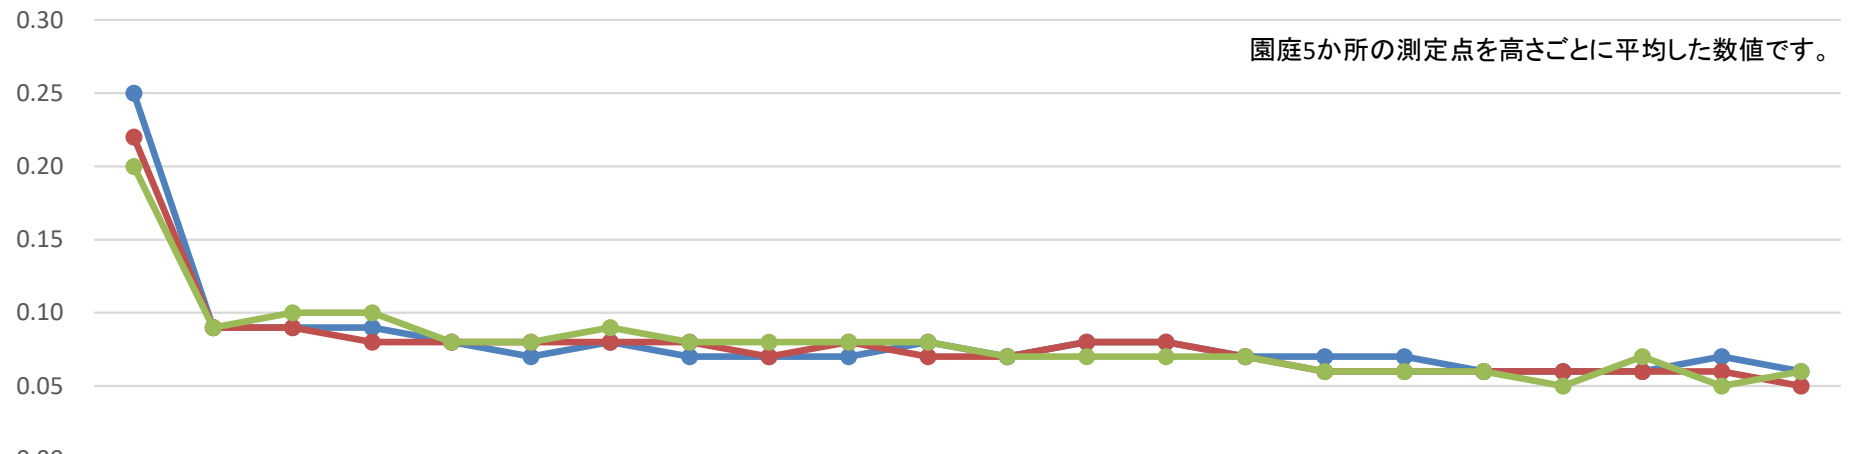

聖華いつき保育園 モニタリング推移表

μSv/h

● 5Cm ● 50Cm ● 100Cm

単位：マイクロシーベルト(μSv/h)

園庭5か所の測定点を高さごとに平均した数値です。

	6/29 H23	2/18 H25	4/23 H25	7/25 H25	10/21 H25	1/10 H26	4/8 H26	7/3 H26	10/10 H26	1/14 H27	4/8 H27	7/8 H27	10/9 H27	1/15 H28	5/17 H28	9/14 H28	1/12 H29	5/16 H29	1/11 H30	10/9 H30	10/28 R1	11/10 R2
5Cm	0.25	0.09	0.09	0.09	0.08	0.07	0.08	0.07	0.07	0.07	0.08	0.07	0.08	0.08	0.07	0.07	0.07	0.06	0.06	0.06	0.07	0.06
50Cm	0.22	0.09	0.09	0.08	0.08	0.08	0.08	0.08	0.07	0.08	0.07	0.07	0.08	0.08	0.07	0.06	0.06	0.06	0.06	0.06	0.06	0.05
100Cm	0.20	0.09	0.10	0.10	0.08	0.08	0.09	0.08	0.08	0.08	0.08	0.07	0.07	0.07	0.07	0.06	0.06	0.06	0.05	0.07	0.05	0.06

地上からの高さ

測定日