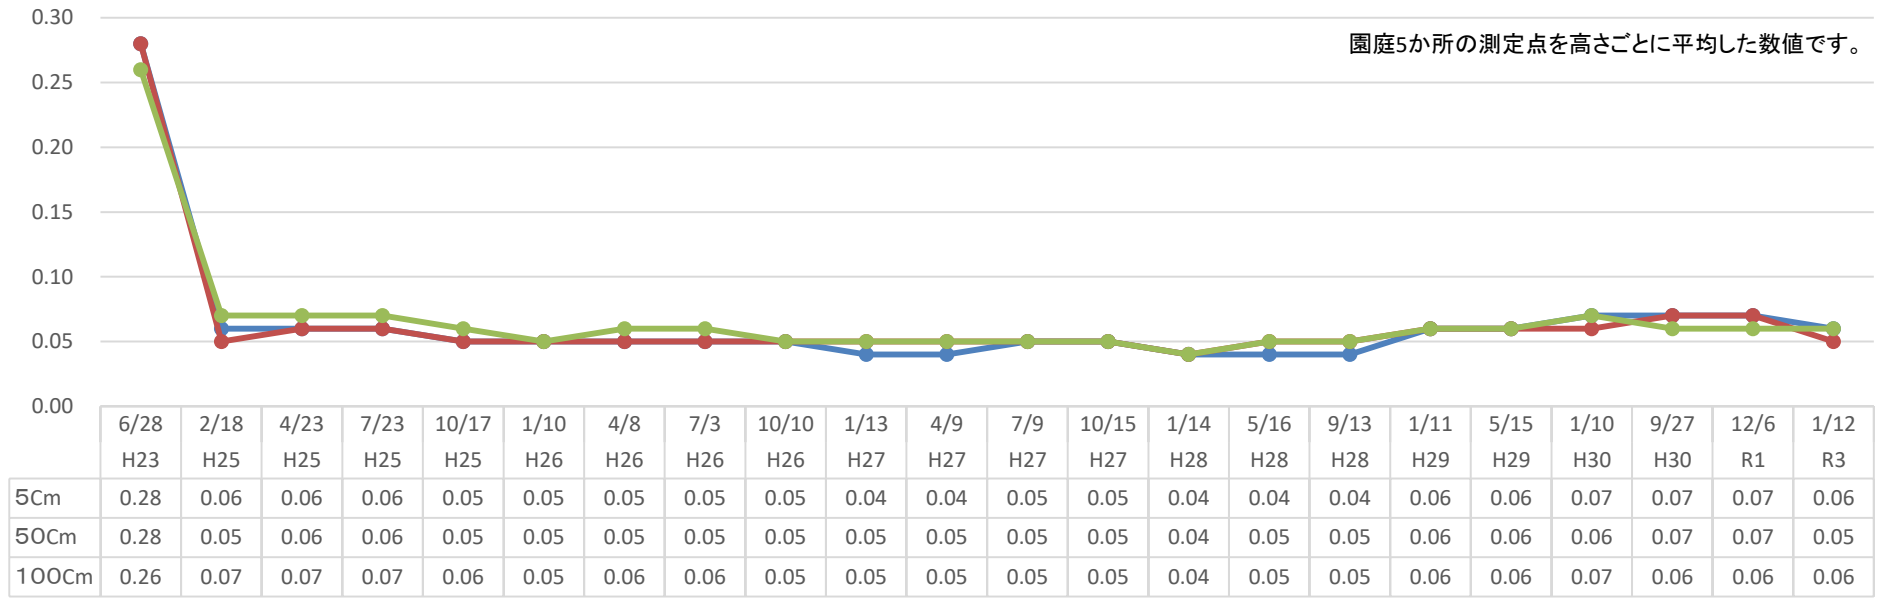

城の星保育園 モニタリング推移表

μSv/h

● 5Cm ● 50Cm ● 100Cm

単位：マイクロシーベルト(μSv/h)

園庭5か所の測定点を高さごとに平均した数値です。

地上からの高さ

測定日