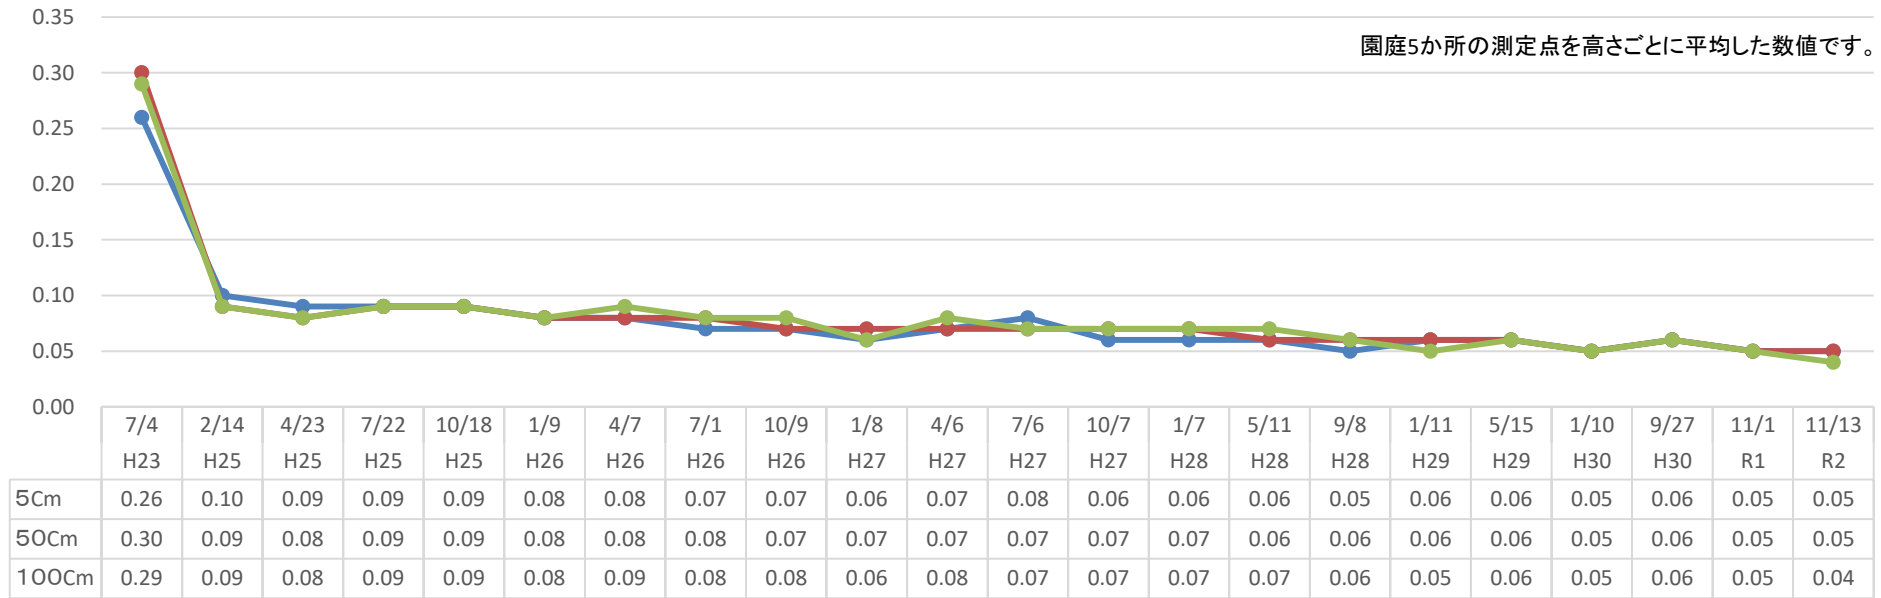

かやの木保育園 モニタリング推移表

μSv/h

● 5Cm ● 50Cm ● 100Cm

単位：マイクロシーベルト(μSv/h)

園庭5か所の測定点を高さごとに平均した数値です。

地上からの高さ

測定日