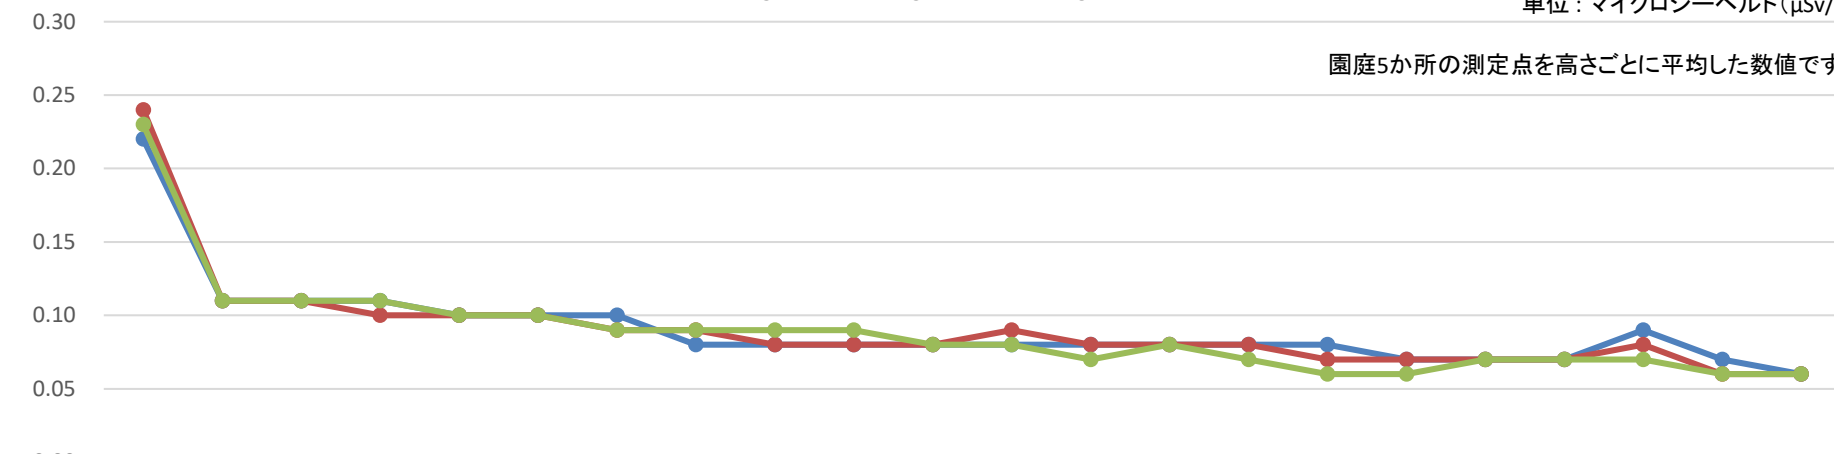

中野久木保育所 モニタリング推移表

μSv/h

● 5Cm ● 50Cm ● 100Cm

単位：マイクロシーベルト(μSv/h)

園庭5か所の測定点を高さごとに平均した数値です。

地上からの高さ

測定日