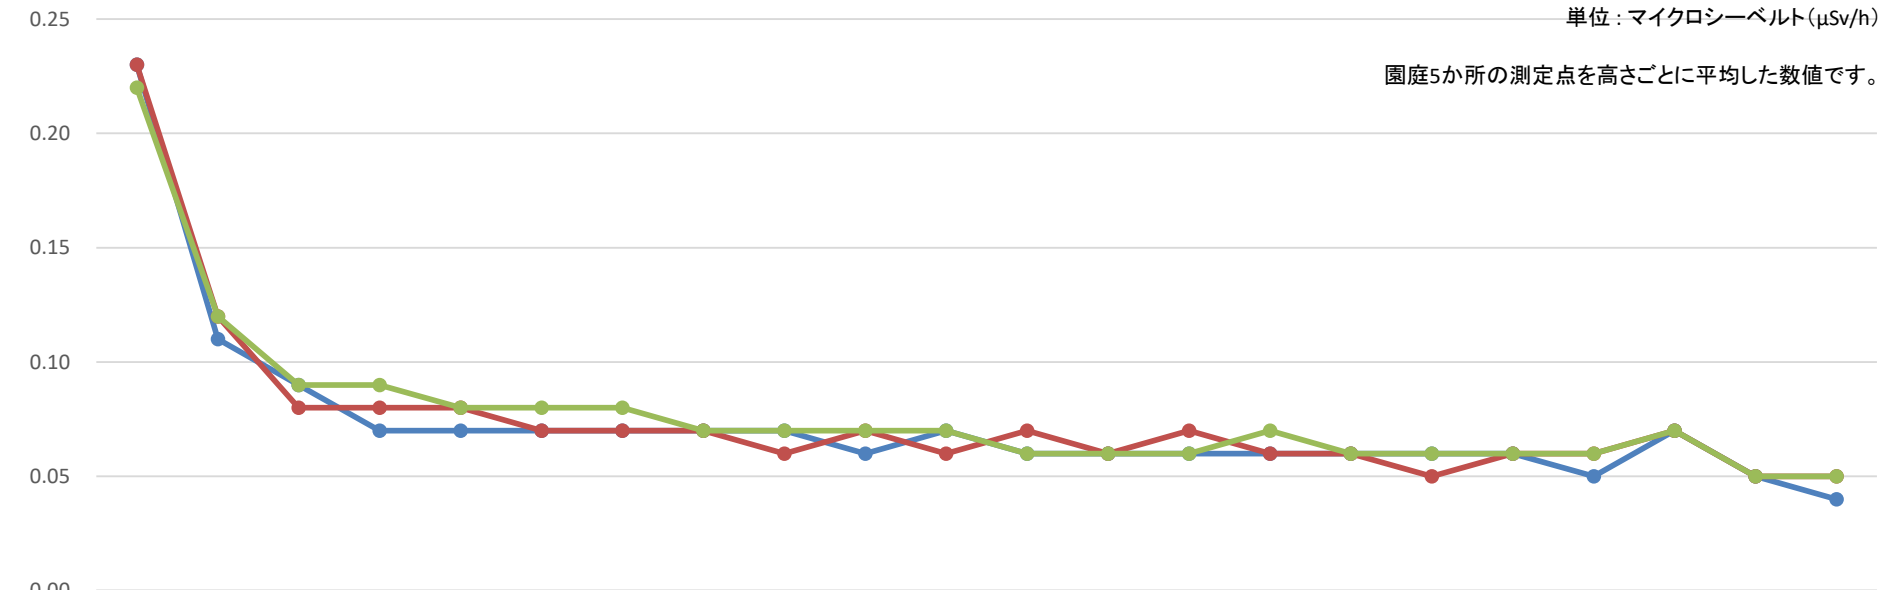

## 森の葉保育園 モニタリング推移表

μSv/h

● 5Cm ● 50Cm ● 100Cm

単位：マイクロシーベルト(μSv/h)

園庭5か所の測定点を高さごとに平均した数値です。

地上からの高さ

測定日