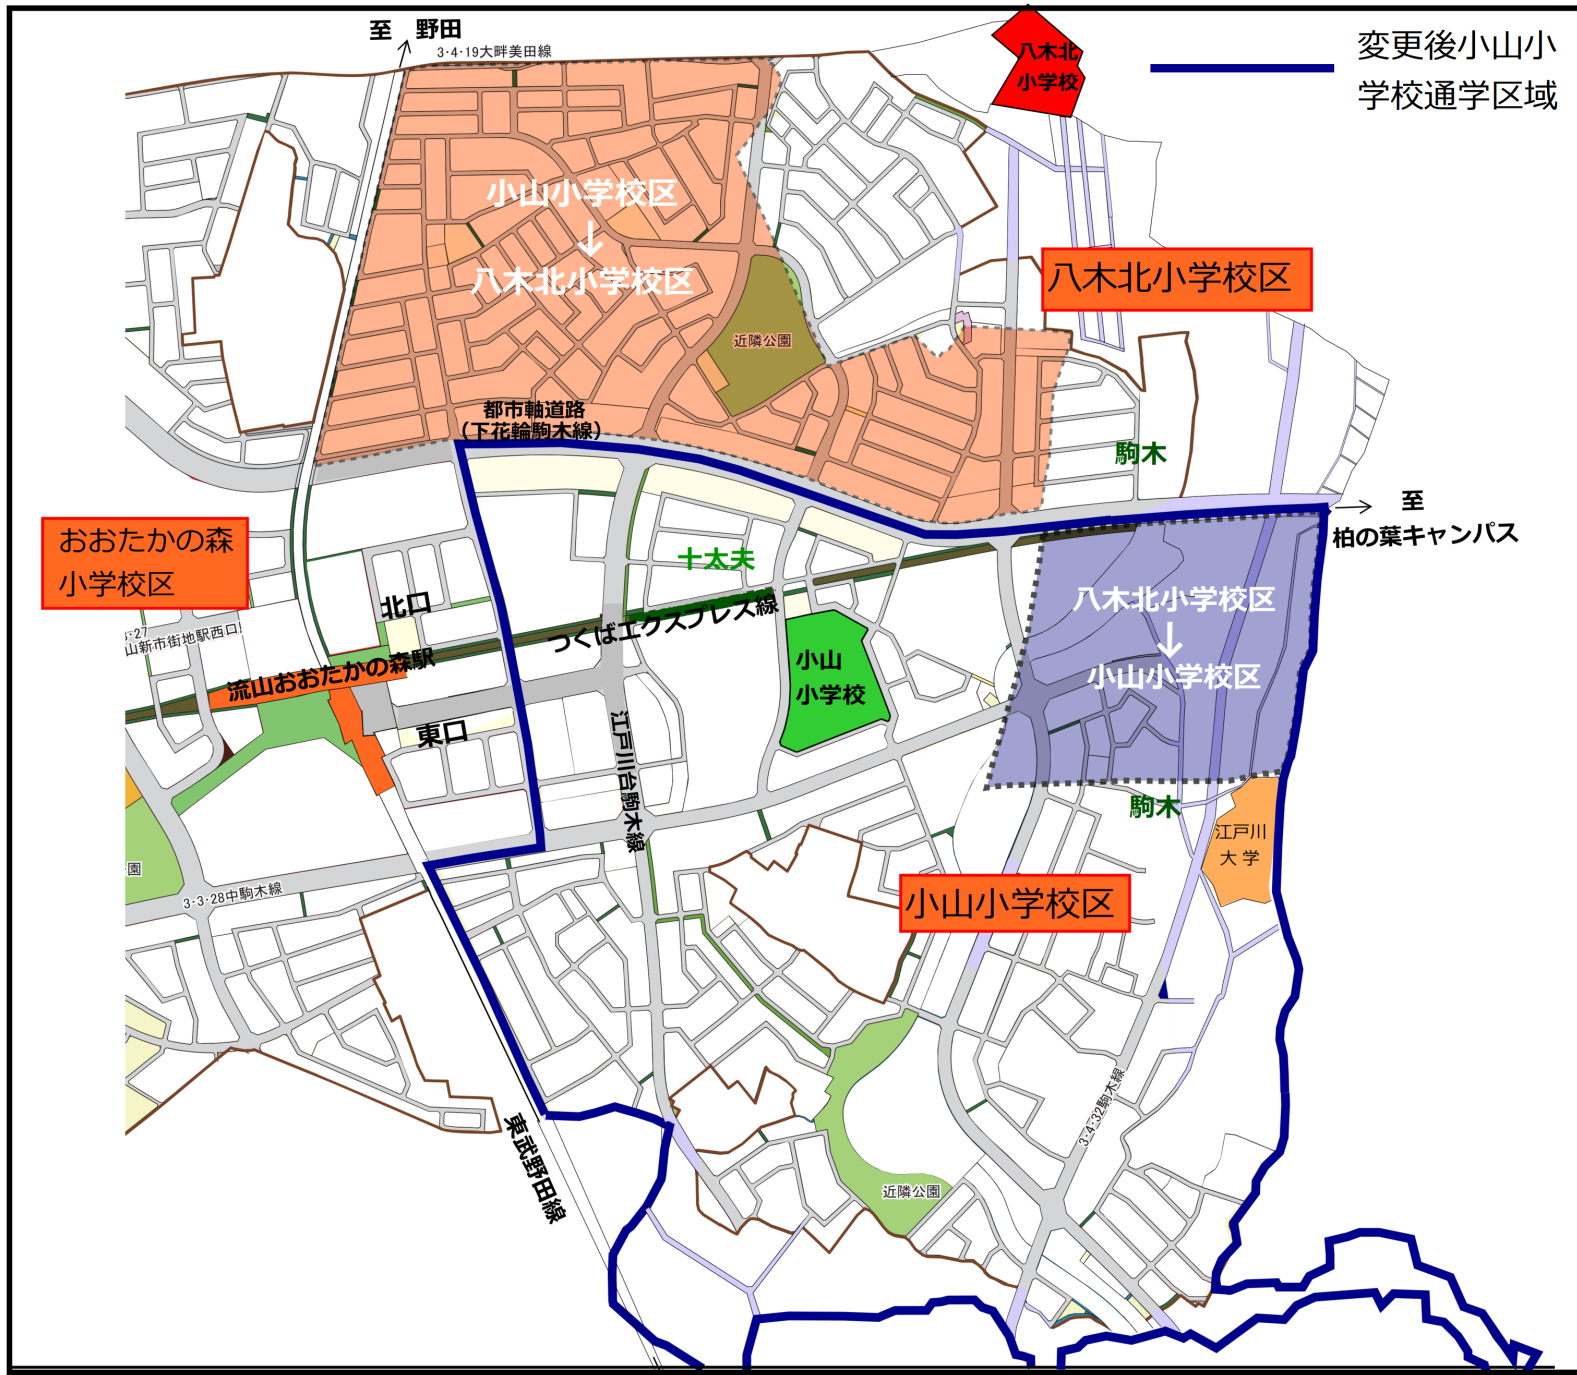

流 教 学 第 2 9 6 号  
平 成 2 9 年 5 月 1 9 日

流山市通学区域審議会  
会 長 田 村 正 人 様

流山市教育委員会

通学区域の設定について（諮問）

小山小学校の児童数の増加に伴い教室数の不足が見込まれること、また、土地区画整理事業の施行により道路状況が大きく変化していることから、通学の安全を確保するため、流山市立八木北小学校及び流山市立小山小学校の通学区域を別添のとおり変更することについて、流山市通学区域審議会条例（昭和52年流山市条例第15号）第2条の規定により諮問します。

# 現在の小学校通学区域

# 八木北小学校及び小山小学校通学区域見直し（案）

1 八木北小学校の通学区域の変更前、変更後

学校名	変更前	
	大字名	通学区域
八木北 小学校	東初石1丁目	全域
	東初石2丁目	全域
	東初石3丁目	全域
	東初石4丁目	全域
	駒木台	全域
	青田	全域
	美田	全域
	駒木	340～399番地、401～417番地、423～424番地、446～450番地、487～502番地、504～527番地、529～533番地、534番地の2、534番地の6、537番地の8、537番地の11～同番地の13、538～560番地、564～582番地、584～593番地、599～601番地、603～620番地、622～651番地
	十太夫	340～399番地、401～417番地、423～424番地、446～450番地、487～502番地、504～527番地、529～533番地、534番地の2、534番地の6、537番地の8、537番地の11～同番地の13、538～560番地、564～582番地、584～593番地、599～601番地、603～620番地、622～651番地

学校名	変更後	
	大字名	通学区域
八木北 小学校	十太夫	54番地の1の内、55番地の4の内、55番地の5の内、62番地の4の内、62番地の5の内、63番地の1の内、65番地の内、66番地の1の内、66番地の2の内、67番地の内、68番地の内、69番地の1の内、69番地の2の内、69番地の3～69番地の5、69番地の6の内～69番地の8の内、69番地の9～69番地の12、70番地、71番地の1～71番地の8、71番地の10の内、71番地の11～71番地の22、72番地～91番地、92番地の1の内、92番地の2、92番地の3の内～92番地の5の内、92番地の8の内、92番地の23の内、92番地の24の内、92番地の28、92番地の37、92番地の61の内、92番地の62の内、92番地の64の内、92番地の68、92番地の69の内～92番地の72の内、92番地の73、92番地の74の内、92番地の76の内、108番地の2の内、108番地の6の内、108番地の8の内、108番地の9、108番地の10、108番地の11の内、108番地の13の内、108番地の14、108番地の15の内、108番地の18、110番地の1の内～110番地の4の内、110番地の5～110番地の7、110番地の8の内、110番地の11の内、110番地の12の内、110番地の13～110番地の18、110番地の19の内、110番地の20の内、110番地の22、110番地の23の内～110番地の26の内、110番地の27、110番地の28、110番地の29の内、110番地の32の内、110番地の33、110番地の34、110番地の35の内～110番地の40の内、110番地の42の内、110番地の43の内、111番地～134番地、137番地の3の内、138番地の内、140番地の内、223番地、224番地