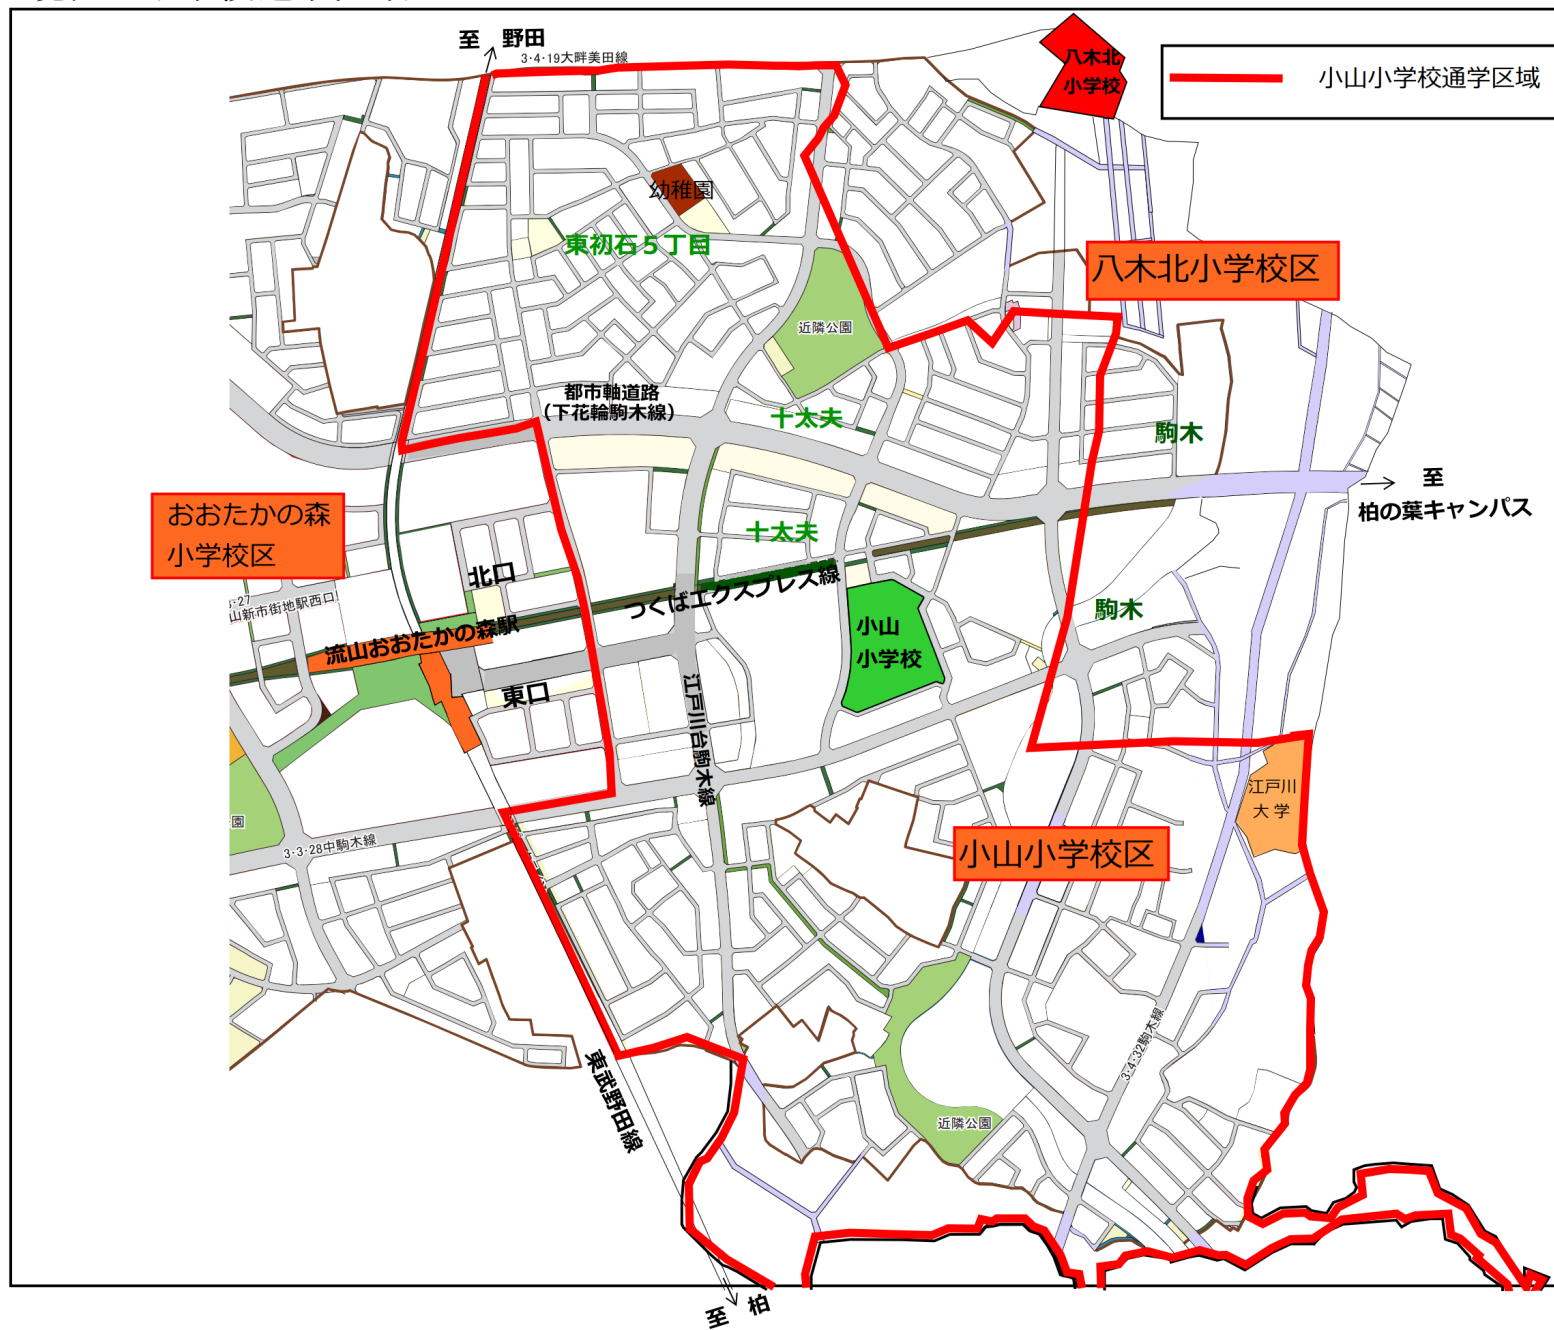

流 教 学 第 2 9 6 号  
平 成 2 9 年 5 月 1 9 日

流山市通学区域審議会  
会 長 田 村 正 人 様

流山市教育委員会

通学区域の設定について（諮問）

小山小学校の児童数の増加に伴い教室数の不足が見込まれること、また、土地区画整理事業の施行により道路状況が大きく変化していることから、通学の安全を確保するため、流山市立八木北小学校及び流山市立小山小学校の通学区域を別添のとおり変更することについて、流山市通学区域審議会条例（昭和52年流山市条例第15号）第2条の規定により諮問します。

# 現在の小学校通学区域

# 八木北小学校及び小山小学校通学区域見直し（案）

1 八木北小学校の通学区域の変更前、変更後

学校名	変更前	
	大字名	通学区域
八木北 小学校	東初石1丁目	全域
	東初石2丁目	全域
	東初石3丁目	全域
	東初石4丁目	全域
	駒木台	全域
	青田	全域
	美田	全域
	駒木	340～399番地、401～417番地、423～424番地、446～450番地、487～502番地、504～527番地、529～533番地、534番地の2、534番地の6、537番地の8、537番地の11～同番地の13、538～560番地、564～582番地、584～593番地、599～601番地、603～620番地、622～651番地
	十太夫	340～399番地、401～417番地、423～424番地、446～450番地、487～502番地、504～527番地、529～533番地、534番地の2、534番地の6、537番地の8、537番地の11～同番地の13、538～560番地、564～582番地、584～593番地、599～601番地、603～620番地、622～651番地

学校名	変更後	
	大字名	通学区域
八木北 小学校	十太夫	54番地の1の内、55番地の4の内、55番地の5の内、62番地の4の内、62番地の5の内、63番地の1の内、65番地の内、66番地の1の内、66番地の2の内、67番地の内、68番地の内、69番地の1の内、69番地の2の内、69番地の3～69番地の5、69番地の6の内～69番地の8の内、69番地の9～69番地の12、70番地、71番地の1～71番地の8、71番地の10の内、71番地の11～71番地の22、72番地～91番地、92番地の1の内、92番地の2、92番地の3の内～92番地の5の内、92番地の8の内、92番地の23の内、92番地の24の内、92番地の28、92番地の37、92番地の61の内、92番地の62の内、92番地の64の内、92番地の68、92番地の69の内～92番地の72の内、92番地の73、92番地の74の内、92番地の76の内、108番地の2の内、108番地の6の内、108番地の8の内、108番地の9、108番地の10、108番地の11の内、108番地の13の内、108番地の14、108番地の15の内、108番地の18、110番地の1の内～110番地の4の内、110番地の5～110番地の7、110番地の8の内、110番地の11の内、110番地の12の内、110番地の13～110番地の18、110番地の19の内、110番地の20の内、110番地の22、110番地の23の内～110番地の26の内、110番地の27、110番地の28、110番地の29の内、110番地の32の内、110番地の33、110番地の34、110番地の35の内～110番地の40の内、110番地の42の内、110番地の43の内、111番地～134番地、137番地の3の内、138番地の内、140番地の内、223番地、224番地