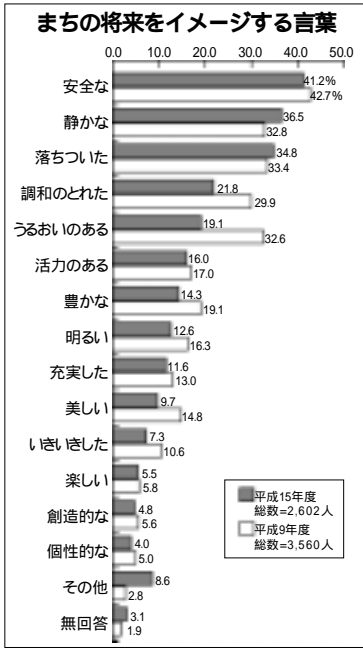

市の人口と予算

【人口・世帯】6月1日現在 合計=151,844人 (+16) ()内は前月比...

だれもが住みたいと思うまちに 市民意識調査の結果まとまる

市では、まちの暮らしやすさなどについてたずねた「市民意識調査」を行いました。今回の調査は、市政運営の指針となる「総合計画」の下期5カ年計画(平成17~21年度)策定の基礎資料として、皆さんの意見をお聴きするために行われたものです。

市民意識調査の調査方法

調査対象:住民基本台帳から等間隔無作為抽出した満20歳以上の市民5,000人 実施方法:郵送配布による郵送回収...

住みごこち『住みよい』派が過半数

住んでいる地域の住みよさは、「非常に住みよい」が8.0%、「まあ住みよい」が48.5%で、これらを合わせ『住みよい』は56.5%でした。

『住み続けたい』が75パーセント

流山市への定住意識は、「ずっと住み続けたい」が38.1%、「当分の間住み続けたい」が36.9%で、これらを合わせ『定住の意向』が75.0%となり、前回の調査よりも26%高くなっています。

市政への関心は5.4パーセントアップ

市のできごとや動きについて、「非常に関心がある」が19.4%、「ある程度関心がある」が63.9%で、これらを合わせ『関心がある』は83.3%で、前回調査よりも5.4%高くなりました。

まちのイメージは「安全な」「静かな」「落ち着いた」

市の将来をイメージする言葉は、「安全な」が41.2%と最も高い割合を占めています。前回調査よりも低くなっています。次いで「静かな」「落ち着いた」となっています(グラフ参照)。