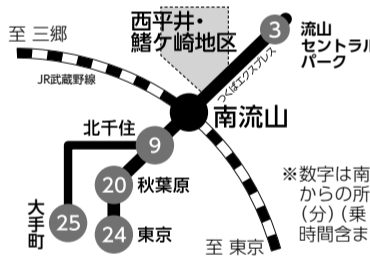

▽金額 ①次の①②いずれか低い額※限度額100万円
①補助対象経費総額の100分の70の額②補助対象経費の総額から本事業の収入分(売上金、受講料など)を差し引いた額※補助金の交付は1事業1回。最長3回まで
▽応募資格 ①すべての要件に該当する団体①10人以上で構成②事務所などが市内にあり、市内で公益事業を実施③事業を継続して遂行でき、適切な会計処理がされている

▽申請方法 必要書類を11月4日から12月19日までに市役所コミュニティ課へ提出。詳細はお問い合わせください。
補助金説明会は11月8日・13日に実施
申請を検討している団体は、ぜひご参加ください。
11月8日(土)・13日(木)10時～11時30分
所市民活動推進センター(生涯学習センター内)
不要
問 コミュニティ課
☎7150-6076
ID 230055

「まちをきれいに志隊」を募集

個人でも団体でも登録できます

ごみのポイ捨て防止などの啓発や、地域の清掃活動を行うクリーン・ボランティア「まちをきれいに志隊」の登録者を随時募集しています。登録していただいた団体や個人には、登録認定証を交付します。また、希望により啓発・清掃用具(タスキ、ごみばさみなど)を貸与するほか、消耗品(軍手、ごみ袋など)を支給します。なお、活動内容や規模によっては貸与・支給できない場合があります。
▽応募資格 市内在住・在学・在勤で、月に1回以上の継続的な活動のできる個人または団体
▽活動場所 市内にある道路、公園、駅周辺などの公共の場所

▽活動内容 路上喫煙やポイ捨て、犬のふんの放置防止のための啓発や清掃活動
▽登録方法 市役所環境政策・放射能対策課で配布する登録申込書(市ホームページからダウンロード可)に必要事項を明記の上、☎270-0192 流山市役所環境政策・放射能対策課へ郵送、ファクスまたはメール※詳細は市ホームページをご覧ください。
問 環境政策・放射能対策課
☎7150-6083 FAX 7150-6521
✉kankyouhozen@city.nagareyama.chiba.jp
ID 13029

つばエクスプレス南流山駅から秋葉原駅まで最速20分の快適アクセス 流山市の宅地分譲 11月から新規販売

11月22日(土)から西平井・鱒ヶ崎地区の宅地(保留地)の新規販売を行います。また、先着順で受け付けている区画もありますので、お早めにお申し込みください。

【宅地相談会を開催】
地盤強度などを詳しく説明します。ぜひこの機会に購入をご検討ください。
11月2日(日)・3日(祝)10時～17時
所 西平井・鱒ヶ崎地区宅地販売センター(西平井1193-2付近)

市の宅地分譲3つのメリット
建築条件なし 仲介手数料なし
上下水道・ガス敷設済

先着順区画販売中
南流山駅または流山セントラルパーク駅圏。日当たり、眺望のよい整形地もあります。先着順受け付けですので、お申し込みはお早めに。

お問い合わせ せせらぎと緑が織りなす新しい街
にしひれ 検索
0120-45-2410 ID 1300

もしもトラブルにあつてしまったら
消費生活センター ☎7150-6076

家電リサイクル法の対象家電の処分方法
家電(テレビ、冷蔵庫・冷凍庫、洗濯機・衣類乾燥機、エアコン・室外機)は、クリーンセンターで収集・処分しません。購入したお店や買い替え予定のお店、市が紹介している家電回収協力店に引き取ってもらおうか、メーカー指定の引き取り場所まで直接運搬してください。なお、処分にはリサイクル料金などがかかります。
問 クリーンセンター
☎7157-7411
ID 226055

悪質な不用品回収業者にご注意を トラブルが多発しています

最近、トラックなどで市内を回り、不用品の無料回収をうたっている業者が見受けられます。これらの業者は家庭ごみを収集する許可を持っていないことがほとんどです。安易に依頼すると、無料と言われたのに後日料金を請求されたり、回収されたものが道端に捨てられるなどのトラブルや不法投棄の原因になる可能性がありますので、十分にご注意ください。

議員研修会を開催

どなたでも参加できます

流山市議会では、議員の政策形成能力の向上を図るための研修会を開催します。
10月29日(火)①10時～12時②13時30分～15時30分
所 市役所第1庁舎4階委員会室
講/内①平和台在住の地域研究者・青木更吉さん/もっと知ろう流山
②経営士・アルパーコンサルティング(株)代表取締役・古川忠彦さん/中小企業の再生なくして、地域の活性化なし～自治体で取り組むべき中小企業支援策～
定 各20人(先着順)
費 無料
申 議会事務局へ電話
問 議会事務局 ☎7150-6099

平成28年度から、個人住民税の特別徴収の県下一斉指定が行われます。これは、納税義務者の利便性の向上と公平性の観点から、一定の例外を除き特別徴収による納入を徹底するものです。
地方税法第321条の3では、個人住民税は給与支払者が給与から天引きし、市町村に納入する「特別徴収」によるものと規定されています。下記の例外に該当する場合は、普通徴収切替理由書を給与支払報告書と併せて、毎年1月31日までに市役所市民税課に提出してください。
■特別徴収の例外
・ 毎月の給与が少なく特別徴収しきれない者(個人住民税が非課税の者を含む)
・ 給与が毎月支払われない者
・ 他から支給されている給与から特別徴収されている者
・ 専従者給与を支給されている者
・ 総受給者数2人以下の事業所
問 市民税課
☎7150-6073

事業主の方へ 個人住民税の給与天引き(特別徴収)が徹底されます

入札は市内の方、個人・法人を問いません
市税徴収の一環として、入札による土地の公売を実施します。入札への参加は、在住所地や個人・法人を問いませんが、法令により一定条件に該当する方は入札に参加できません。また、入札に参加するためには見積額額の1割以上の保証金が必要となります。
公売案内書は市役所税制課で配布しています。詳細は市ホームページをご覧ください。
11月11日(火)13時20分から
所 市役所
問 税制課
☎7150-6072
ID 678