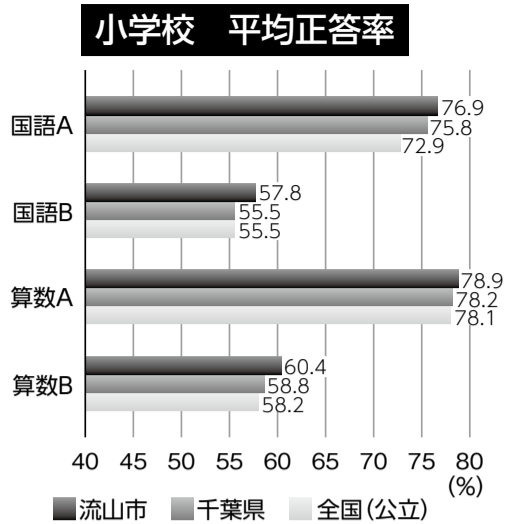

市内の学校は正答率で 全国・県平均を全て上回る

小学6年生・中学3年生対象 全国学力・学習状況調査(国語・算数・数学)の結果

今年4月22日に、文部科学省が全国の小学6年生・中学3年生を対象として、国語と算数・数学に関する知識や活用の力と、生活習慣や学習状況などを調査する「平成26年度全国学力・学習状況調査」を実施しました。この調査の目的は、調査結果を把握・分析することで成果と課題を把握し、今後の学習指導や生活習慣などの改善に役立てることです。

市教育委員会では「魅力(二力)：学力・気力・体力」ある流山の教育を推進し、子どもたちが基礎的・基本的な知識・技能を習得し、自分から学び、考え、表現できる力を育むことが出来るような学習を各学校で進めています。また、子どもたちの学習をサポートするために「小学校英語活動指導員」「小学校英語活動スーパーバイザー」「算数・数学学習指導員」「学校サポート教員」

※Aは主として「知識」に関する問題
Bは主として「活用」に関する問題

流山市の結果と 全国平均の比較

- ●小学校
- 【学力面】
  - ・国語・算数のA問題(知識)、B問題(活用)ともに平均正答率が全国、県平均を上回っている。
  - ・国語Aの「話すこと・聞くこと」の正答率が高い。
- 【生活習慣など】
  - ・読書が好きな児童が多い。
  - ・毎日、同じくらいの時刻に起きている児童がやや少ない。

中学校

- ●中学校
- 【学力面】
  - ・国語・数学のA問題(知識)、B問題(活用)ともに平均正答率が全国、県平均を上回っている。
  - ・国語Aの「話すこと・聞くこと」の正答率が高い。
  - ・国語Bの「書くこと」の記述式問題の正答率が高い。
  - ・数学Aの「関数」の正答率が高い。
- 【生活習慣など】
  - ・友だちの話や意見を最後まで聞くことができる生徒が多い。
  - ・話し合い活動を通じて考えを深めたり広げたりすることができる生徒が多い。
  - ・読書が好きな生徒が多い。
  - ・家庭で授業の復習をしている生徒がやや少ない。
  - ・テレビなどのニュースを見ている生徒が多い。
  - ・地域の行事に参加している生徒が少ない。

7150-6105

健康・福祉 NEWS

運動講座 転倒予防のためのスクエアステップ

健康づくり推進員主催 (東部地区)

スクエアステップとは、マス目で区切ったマットの上を、いろいろなパターンで足踏み(ステップ)をしながら頭と体を同時に鍛えるエクササイズです。

日 11月7日(金) 10時~12時
所 東部公民館
対 市内在住の方
定 30人(先着順)
費 無料
持 動きやすい服装、靴、飲み物
申 保健センターへ電話
問 保健センター ☎7154-0331

権利擁護のための 成年後見個別相談会

いつまでも自分らしく安心して暮らし続けるために

認知症や知的障害、精神障害の方の生活を支えるためには、ご本人の権利や財産を守る必要があります。その方法として、家庭裁判所が選任した「成年後見人等」が、財産管理や契約など法律的な手続が必要な場面で、法律的に支援することができるのが成年後見制度です。

将来に備えて成年後見制度の利用を考えている方、この機会に個別相談会を利用してみませんか。法律の専門家や福祉の専門家をご相談に応じます。相談内容の秘密は守られます。

日 11月19日(水) 13時~16時 ※1人45分間
所 ケアセンター
対 今後、成年後見制度の利用を考えている市内在住・在勤・在学の方、介護従事者の方など
定 4人(先着順) 費 無料
申 介護支援課へ電話 ※申し込み時に相談概要をうかがいます。
問 介護支援課 ☎7150-6531 ID17820

第三者評価結果を 公表します

流山市地域
包括支援センター

地域包括支援センターは、高齢者やその家族から介護や福祉に関する相談を受けて、その内容に応じた支援を行う高齢者の総合的な相談窓口です。

市では、昨年度から、4カ所の地域包括支援センターのサービスの質の向上や各種事業の公平・公正な運営の確保を図るために、第三者評価事業に取り組んでいます。平成26年度事業の評価結果がまとまりましたので、下記の場所または市ホームページでご覧ください。

▷ 閲覧場所 ①市役所情報公開コーナー ②市役所介護支援課 ③各地域包括支援センター ④高齢者福祉センター森の倶楽部 ⑤各福祉会館 ⑥各コミュニティホーム ⑦生涯学習センター ⑧各公民館 ⑨各図書館
▷ 閲覧期間 ①~③は通年、④~⑨は平成27年3月31日まで
問 介護支援課 ☎7150-6531 ID19717

非常食づくりや 救急法を体験

「一日赤十字」の開催

赤十字や赤十字奉仕団の活動を、流山市赤十字奉仕団員とともに学ぶことができます。ハイゼックス炊飯袋を使った災害時の非常食づくりや、身近なものを使った救急法や災害対策の体験もできます。

日 11月27日(木) 10時~15時
所 文化会館
定 20人(先着順)
費 100円(保険代)
申 社会福祉課へ電話
問 社会福祉課 ☎7150-6079

シニア向け ケータイ安全教室

らくらくスマートフォン

シニア向けスマートフォンを使って、安心・安全に利用するための知識や操作方法を分かりやすくお話ししていただきます。

日 11月5日(水) ①10時~12時 ②14時~16時
所 森の図書館
調 NTTドコモのインストラクター
定 各回20人(先着順)
費 無料
申 10月23日10時から電話
問 森の図書館 ☎7152-3200

東深井福祉会館の講座

- ① 傾聴・定期勉強会 引き続き学びたい方のために
  傾聴講座などのボランティア研修を修了されている方で、情報交換や引き続き傾聴を学びたい方のための勉強会です。
  日 11月17日(月) 10時30分~12時
  対 市内在住・在勤・在学で、傾聴を学び現在ボランティアとして活動中または今後活動予定の方
  定 15人(先着順) ※3人以上で実施 ID22601
- ② ダンスセラピー講座 心と体のリラックスに♪
  若者から年配者まで参加できるダンスセラピーは、習うダンスではなく体を動かす時間です。お気軽にお越しください。
  日 11月27日(木) 13時30分~15時 調 ダンスセラピスト・天野敬子さん
  対 市内在住・在勤・在学の方 定 20人(先着順) ID22600

共通事項
所 東深井福祉会館 費 無料 申 ①10月22日から、②は11月1日から電話、ファクスまたは直接窓口へ
問 東深井福祉会館 ☎7155-3638 FAX 7153-3437