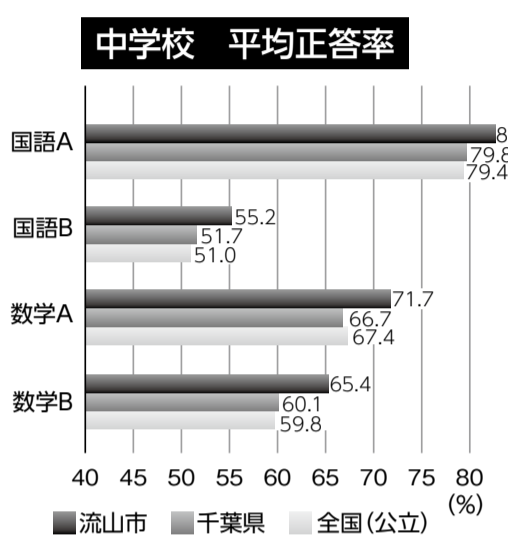

市内の学校は正答率で 全国・県平均を全て上回る

小学6年生・中学3年生対象 全国学力・学習状況調査(国語・算数・数学)の結果

今年4月22日に、文部科学省が全国の小学6年生・中学3年生を対象として、国語と算数・数学に関する知識や活用の力と、生活習慣や学習状況などを調査する「平成26年度全国学力・学習状況調査」を実施しました。この調査の目的は、調査結果を把握・分析することで成果と課題を把握し、今後の学習指導や生活習慣などの改善に役立てることです。

市教育委員会では「魅力(二力)：学力・気力・体力」ある流山の教育を推進し、子どもたちが基礎的・基本的な知識・技能を習得し、自分から学び、考え、表現できる力を育むことが出来るような学習を各学校で進めています。また、子どもたちの学習をサポートするために「小学校英語活動指導員」「小学校英語活動スーパーバイザー」「算数・数学学習指導員」「学校サポート教員」

※Aは主として「知識」に関する問題
Bは主として「活用」に関する問題

流山市の結果と 全国平均の比較

- ●小学校
- 【学力面】
  - ・国語・算数のA問題(知識)、B問題(活用)ともに平均正答率が全国、県平均を上回っている。
  - ・国語Aの「話すこと・聞くこと」の正答率が高い。
- 【生活習慣など】
  - ・読書が好きな児童が多い。
  - ・毎日、同じくらいの時刻に起きている児童がやや少ない。

中学校

- ●中学校
- 【学力面】
  - ・国語・数学のA問題(知識)、B問題(活用)ともに平均正答率が全国、県平均を上回っている。
  - ・国語Aの「話すこと・聞くこと」の正答率が高い。
  - ・国語Bの「書くこと」の記述式問題の正答率が高い。
  - ・数学Aの「関数」の正答率が高い。
- 【生活習慣など】
  - ・友だちの話や意見を最後まで聞くことができる生徒が多い。
  - ・話し合い活動を通じて考えを深めたり広げたりすることができる生徒が多い。
  - ・読書が好きな生徒が多い。
  - ・家庭で授業の復習をしている生徒がやや少ない。
  - ・テレビなどのニュースを見ている生徒が多い。
  - ・地域の行事に参加している生徒が少ない。

7150-6105

健康・福祉 NEWS

運動講座 転倒予防のためのスクエアステップ

健康づくり推進員主催 (東部地区)

スクエアステップとは、マス目で区切ったマットの上を、いろいろなパターンで足踏み(ステップ)をしながら頭と体を同時に鍛えるエクササイズです。

日 11月7日(金) 10時~12時
所 東部公民館
対 市内在住の方
定 30人(先着順)
費 無料
持 動きやすい服装、靴、飲み物
申 保健センターへ電話
問 保健センター ☎7154-0331

権利擁護のための 成年後見個別相談会

いつまでも自分らしく安心して暮らし続けるために

認知症や知的障害、精神障害の方の生活を支えるためには、ご本人の権利や財産を守る必要があります。その方法として、家庭裁判所が選任した「成年後見人等」が、財産管理や契約など法律的な手続が必要な場面で、法律的に支援することができるのが成年後見制度です。

将来に備えて成年後見制度の利用を考えている方、この機会に個別相談会を利用してみませんか。法律の専門家や福祉の専門家をご相談に応じます。相談内容の秘密は守られます。

日 11月19日(水) 13時~16時 ※1人45分間
所 ケアセンター
対 今後、成年後見制度の利用を考えている市内在住・在勤・在学の方、介護従事者の方など
定 4人(先着順) 費 無料
申 介護支援課へ電話 ※申し込み時に相談概要をうかがいます。
問 介護支援課 ☎7150-6531 ID17820

第三者評価結果を 公表します

流山市地域
包括支援センター

地域包括支援センターは、高齢者やその家族から介護や福祉に関する相談を受けて、その内容に応じた支援を行う高齢者の総合的な相談窓口です。

市では、昨年度から、4カ所の地域包括支援センターのサービスの質の向上や各種事業の公平・公正な運営の確保を図るために、第三者評価事業に取り組んでいます。平成26年度事業の評価結果がまとまりましたので、下記の場所または市ホームページでご覧ください。

▷ 閲覧場所 ①市役所情報公開コーナー ②市役所介護支援課 ③各地域包括支援センター ④高齢者福祉センター森の倶楽部 ⑤各福祉会館 ⑥各コミュニティホーム ⑦生涯学習センター ⑧各公民館 ⑨各図書館
▷ 閲覧期間 ①~③は通年、④~⑨は平成27年3月31日まで
問 介護支援課 ☎7150-6531 ID19717

非常食づくりや 救急法を体験

「一日赤十字」の開催

赤十字や赤十字奉仕団の活動を、流山市赤十字奉仕団員とともに学ぶことができます。ハイゼックス炊飯袋を使った災害時の非常食づくりや、身近なものを使った救急法や災害対策の体験もできます。

日 11月27日(木) 10時~15時
所 文化会館
定 20人(先着順)
費 100円(保険代)
申 社会福祉課へ電話
問 社会福祉課 ☎7150-6079

シニア向け ケータイ安全教室

らくらくスマートフォン

シニア向けスマートフォンを使って、安心・安全に利用するための知識や操作方法を分かりやすくお話ししていただきます。

日 11月5日(水) ①10時~12時 ②14時~16時
所 森の図書館
調 NTTドコモのインストラクター
定 各回20人(先着順)
費 無料
申 10月23日10時から電話
問 森の図書館 ☎7152-3200

東深井福祉会館の講座

- ① 傾聴・定期勉強会 引き続き学びたい方のために
  傾聴講座などのボランティア研修を修了されている方で、情報交換や引き続き傾聴を学びたい方のための勉強会です。
  日 11月17日(月) 10時30分~12時
  対 市内在住・在勤・在学で、傾聴を学び現在ボランティアとして活動中または今後活動予定の方
  定 15人(先着順) ※3人以上で実施 ID22601
- ② ダンスセラピー講座 心と体のリラックスに♪
  若者から年配者まで参加できるダンスセラピーは、習うダンスではなく体を動かす時間です。お気軽にお越しください。
  日 11月27日(木) 13時30分~15時 調 ダンスセラピスト・天野敬子さん
  対 市内在住・在勤・在学の方 定 20人(先着順) ID22600

共通事項
所 東深井福祉会館 費 無料 申 ①10月22日から、②は11月1日から電話、ファクスまたは直接窓口へ
問 東深井福祉会館 ☎7155-3638 FAX 7153-3437