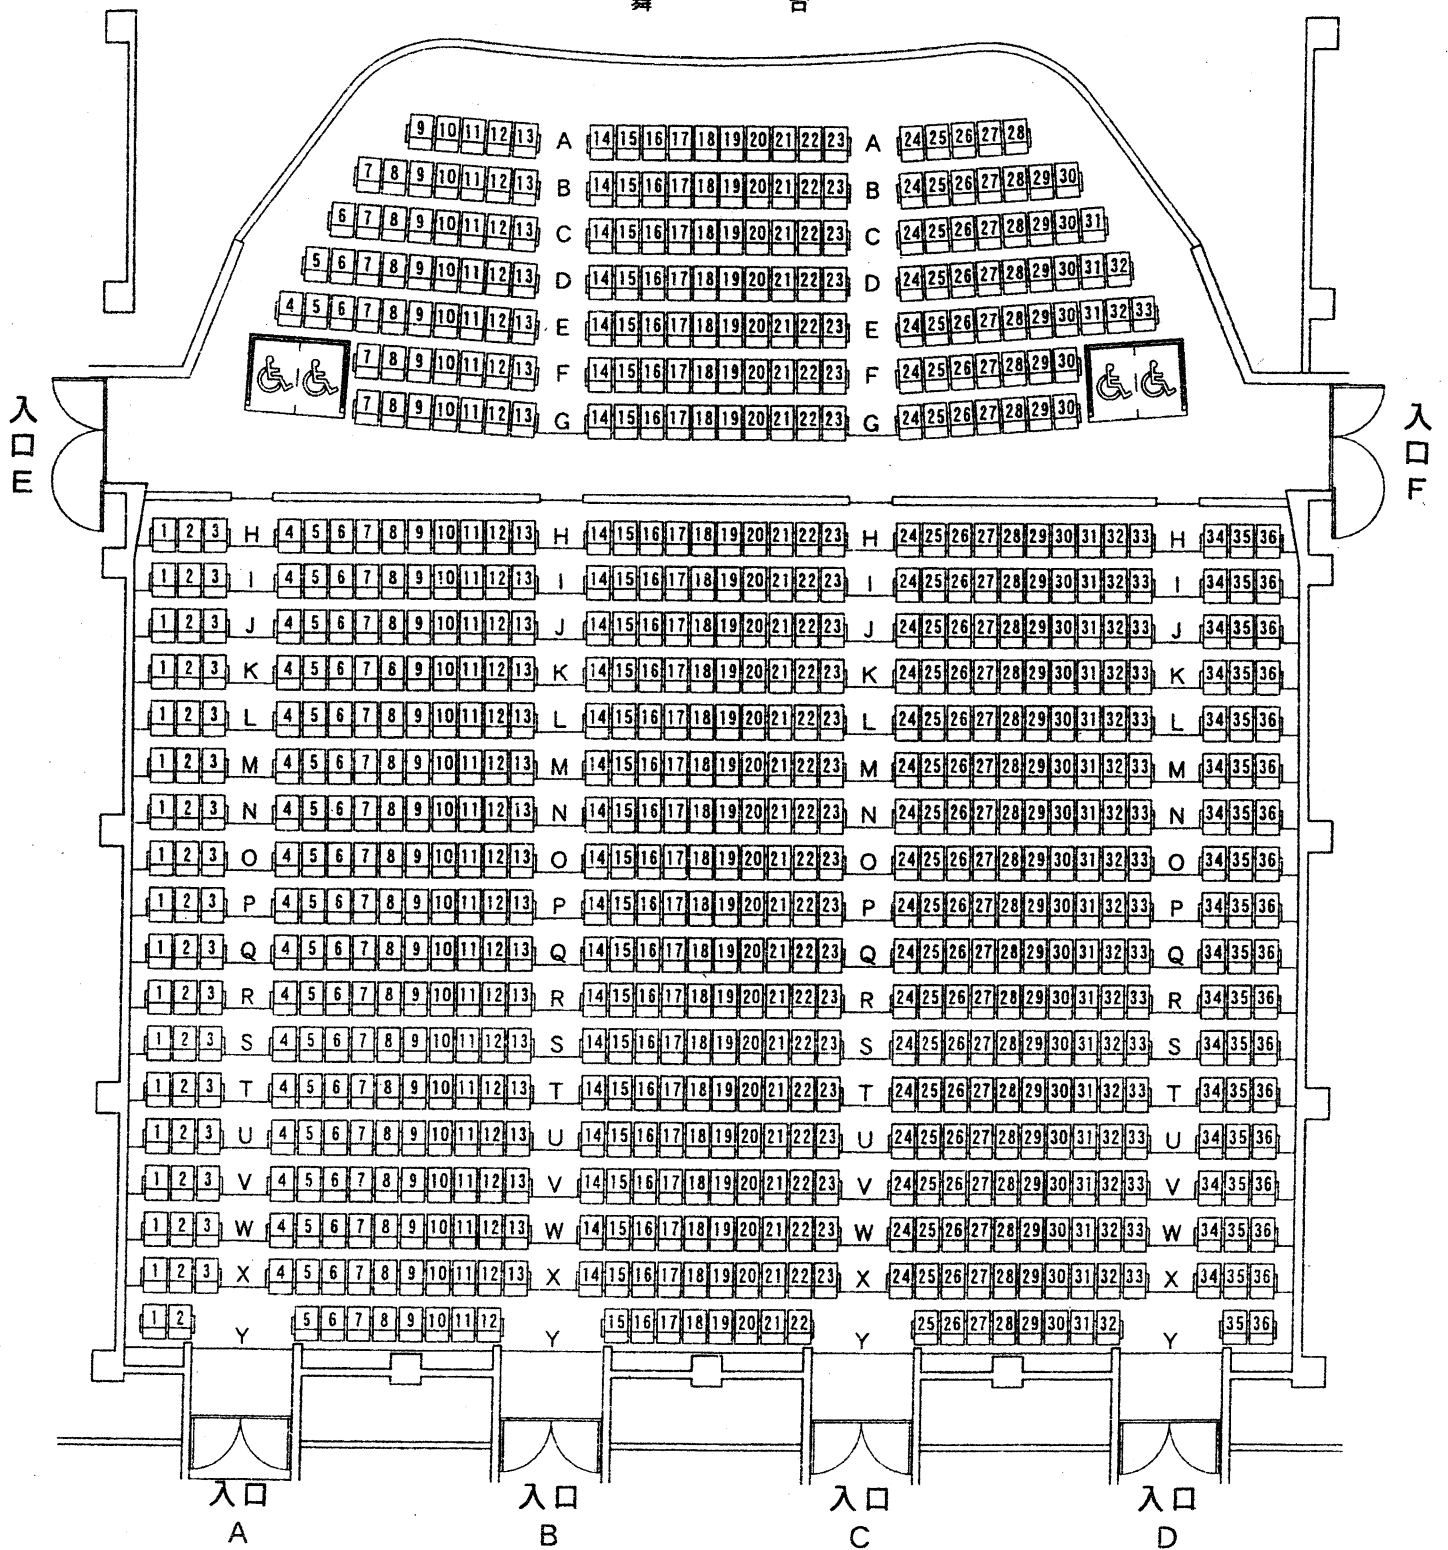

# 大ホール客席図

舞 台

定員 820名	
内 訳	椅子席 816名
	車椅子用 4名