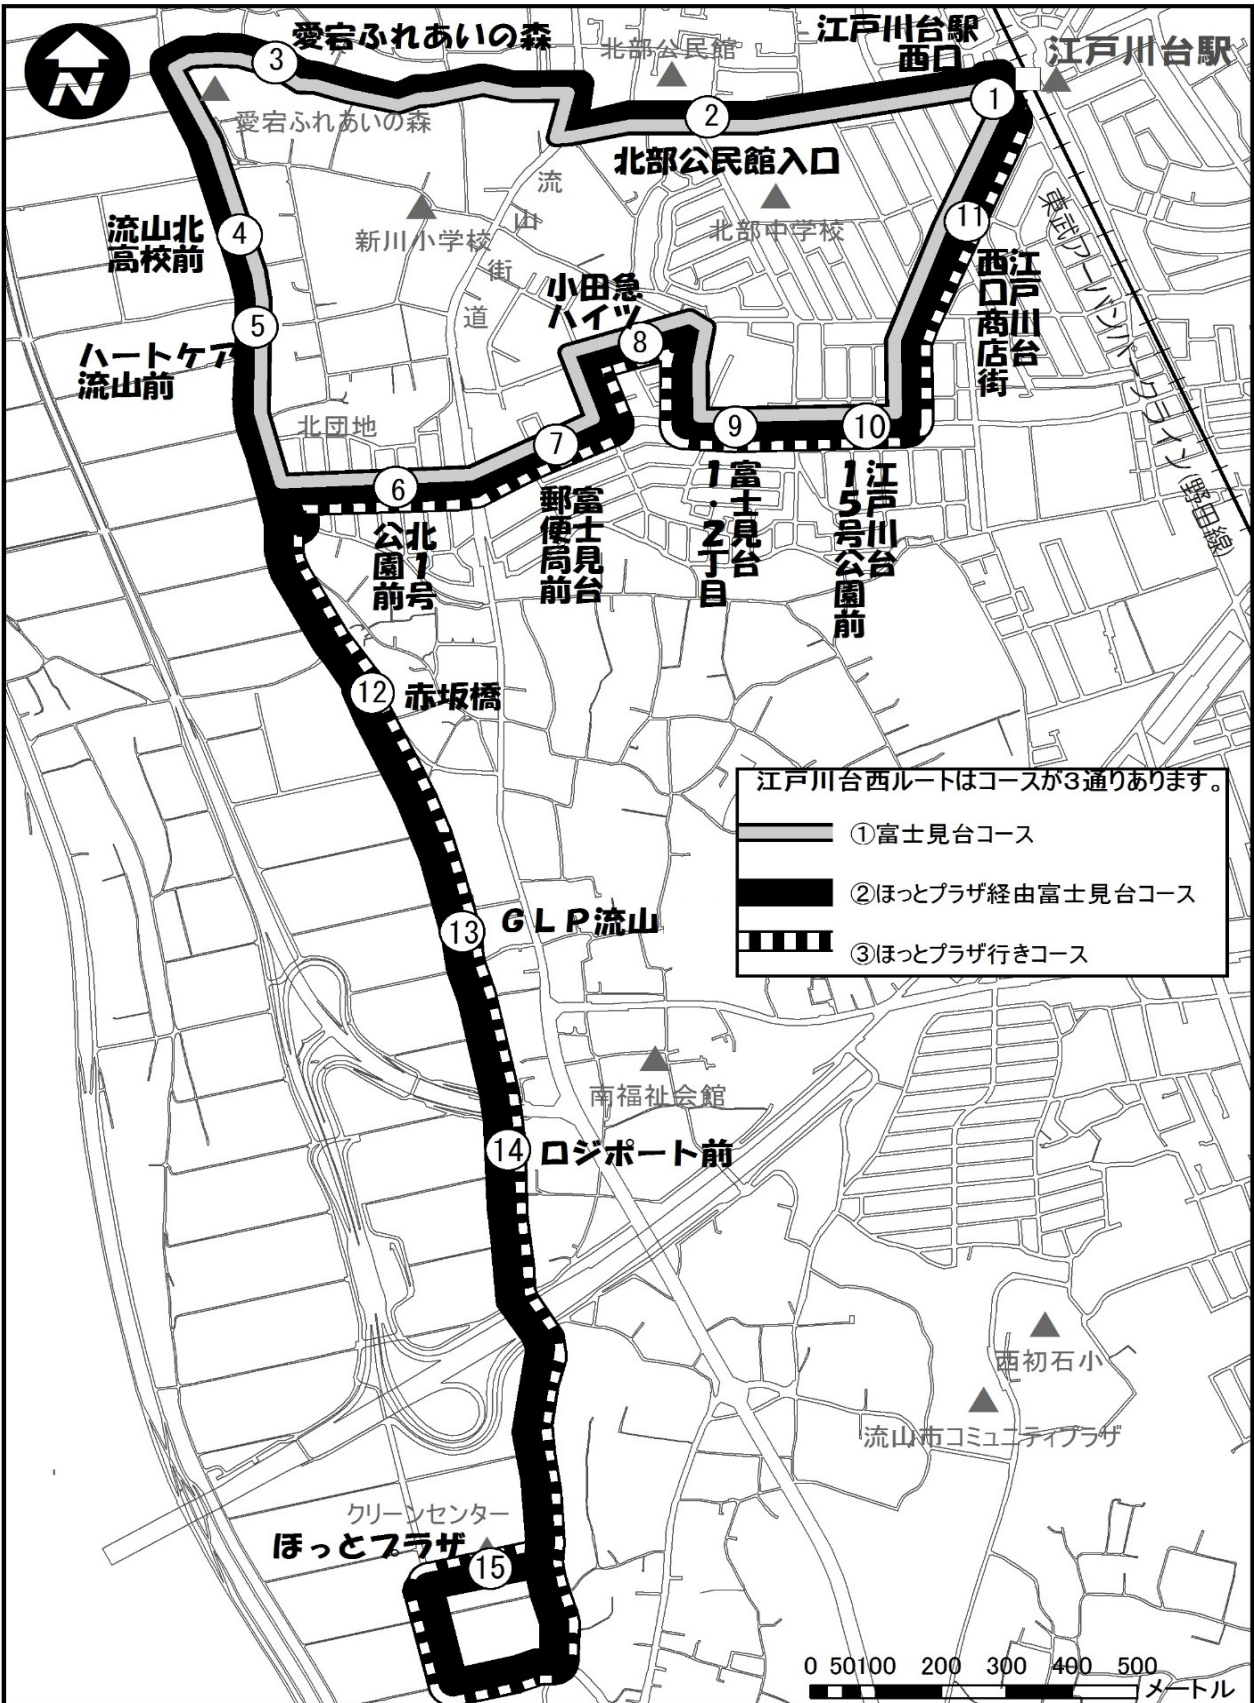

4. 流山ぐりーんバス ルート図・運賃表・時刻表

① 江戸川台西ルート (江戸川台駅西口～富士見台／ほっとプラザ)

① 江戸川台西ルート運行会社	事業者
京成バス(株) 松戸営業所 TEL : 047-362-1256	流山市 まちづくり推進課 TEL : 04-7150-6090