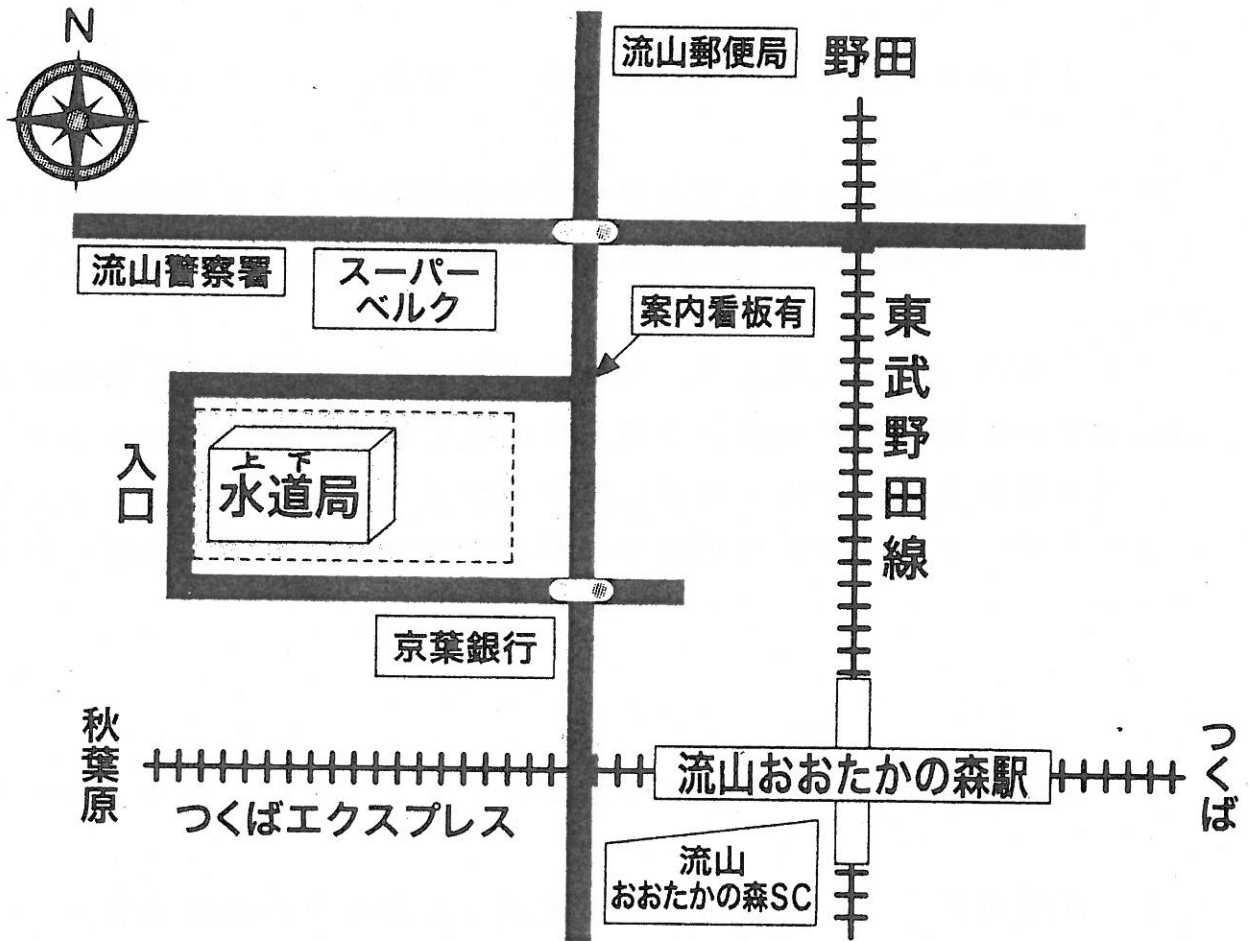

開催場所案内図
(流山市上下水道局)

流山おおたかの森駅西口下車 徒歩15分 豊四季・柏

つくばエクスプレス おおたかの森駅 西口
流山おおたかの森住宅公園（展示場）を過ぎて
ホンダカー北千葉様を左折
スーパーベルク様の南向かい側に
流山市上下水道局がございます。