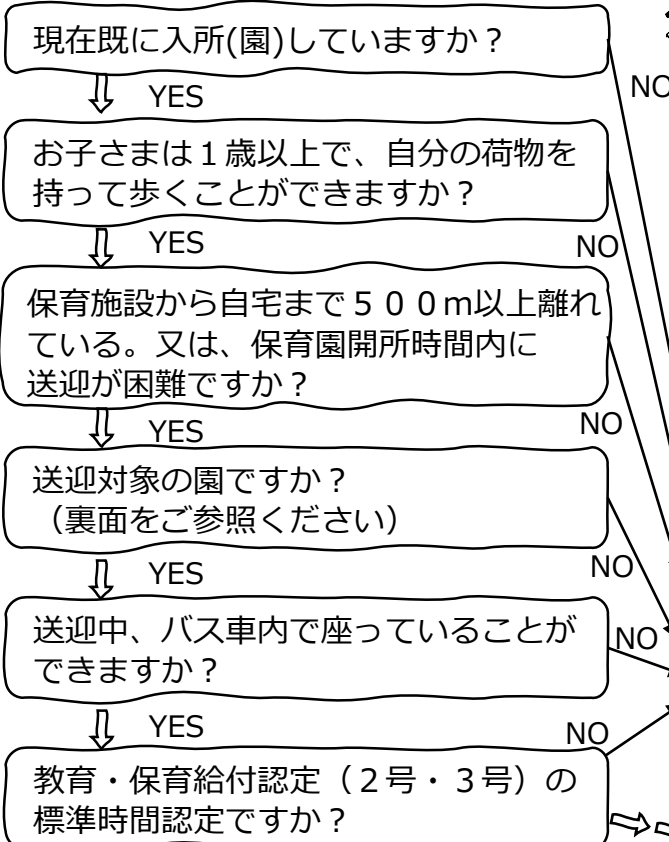

✿ ご利用対象者 ✿

✿ ご利用日の流れ ✿

おおたかの森送迎保育ステーション
(フォレストキッズガーデン内)
TX・東武アーバンパークライン
流山おおたかの森駅 東口駅前
ライフガーデン 3・4階
☎ 04-7154-9116

南流山送迎保育ステーション
(サウスキッズプラザ内)
TX・JR 南流山駅 A2出口 徒歩1分
パティナー南流山 1階
☎ 04-7159-7473

✿ 利用料金 ✿

1か月	1日*1
¥2000	¥100

*1 一日の料金は、朝夕両方の利用、朝もしくは夕どちらか片方の利用も¥100です。

お迎え時間が18:01を超える場合、併設している認定こども園の延長保育となり、別途料金が発生します。最長20:00までのお預かりです。各ステーションにお合わせ下さい。

申し訳ありません、ご利用対象外です。

送迎保育ステーションは送迎が困難な方々の為の事業です。その為、ご自身で送迎が可能な方についてはご利用を控えていただいております。特別な事情があり利用を希望される場合は、流山市保育課へご相談ください。

YES → ご利用いただけます。裏面をご参照下さい