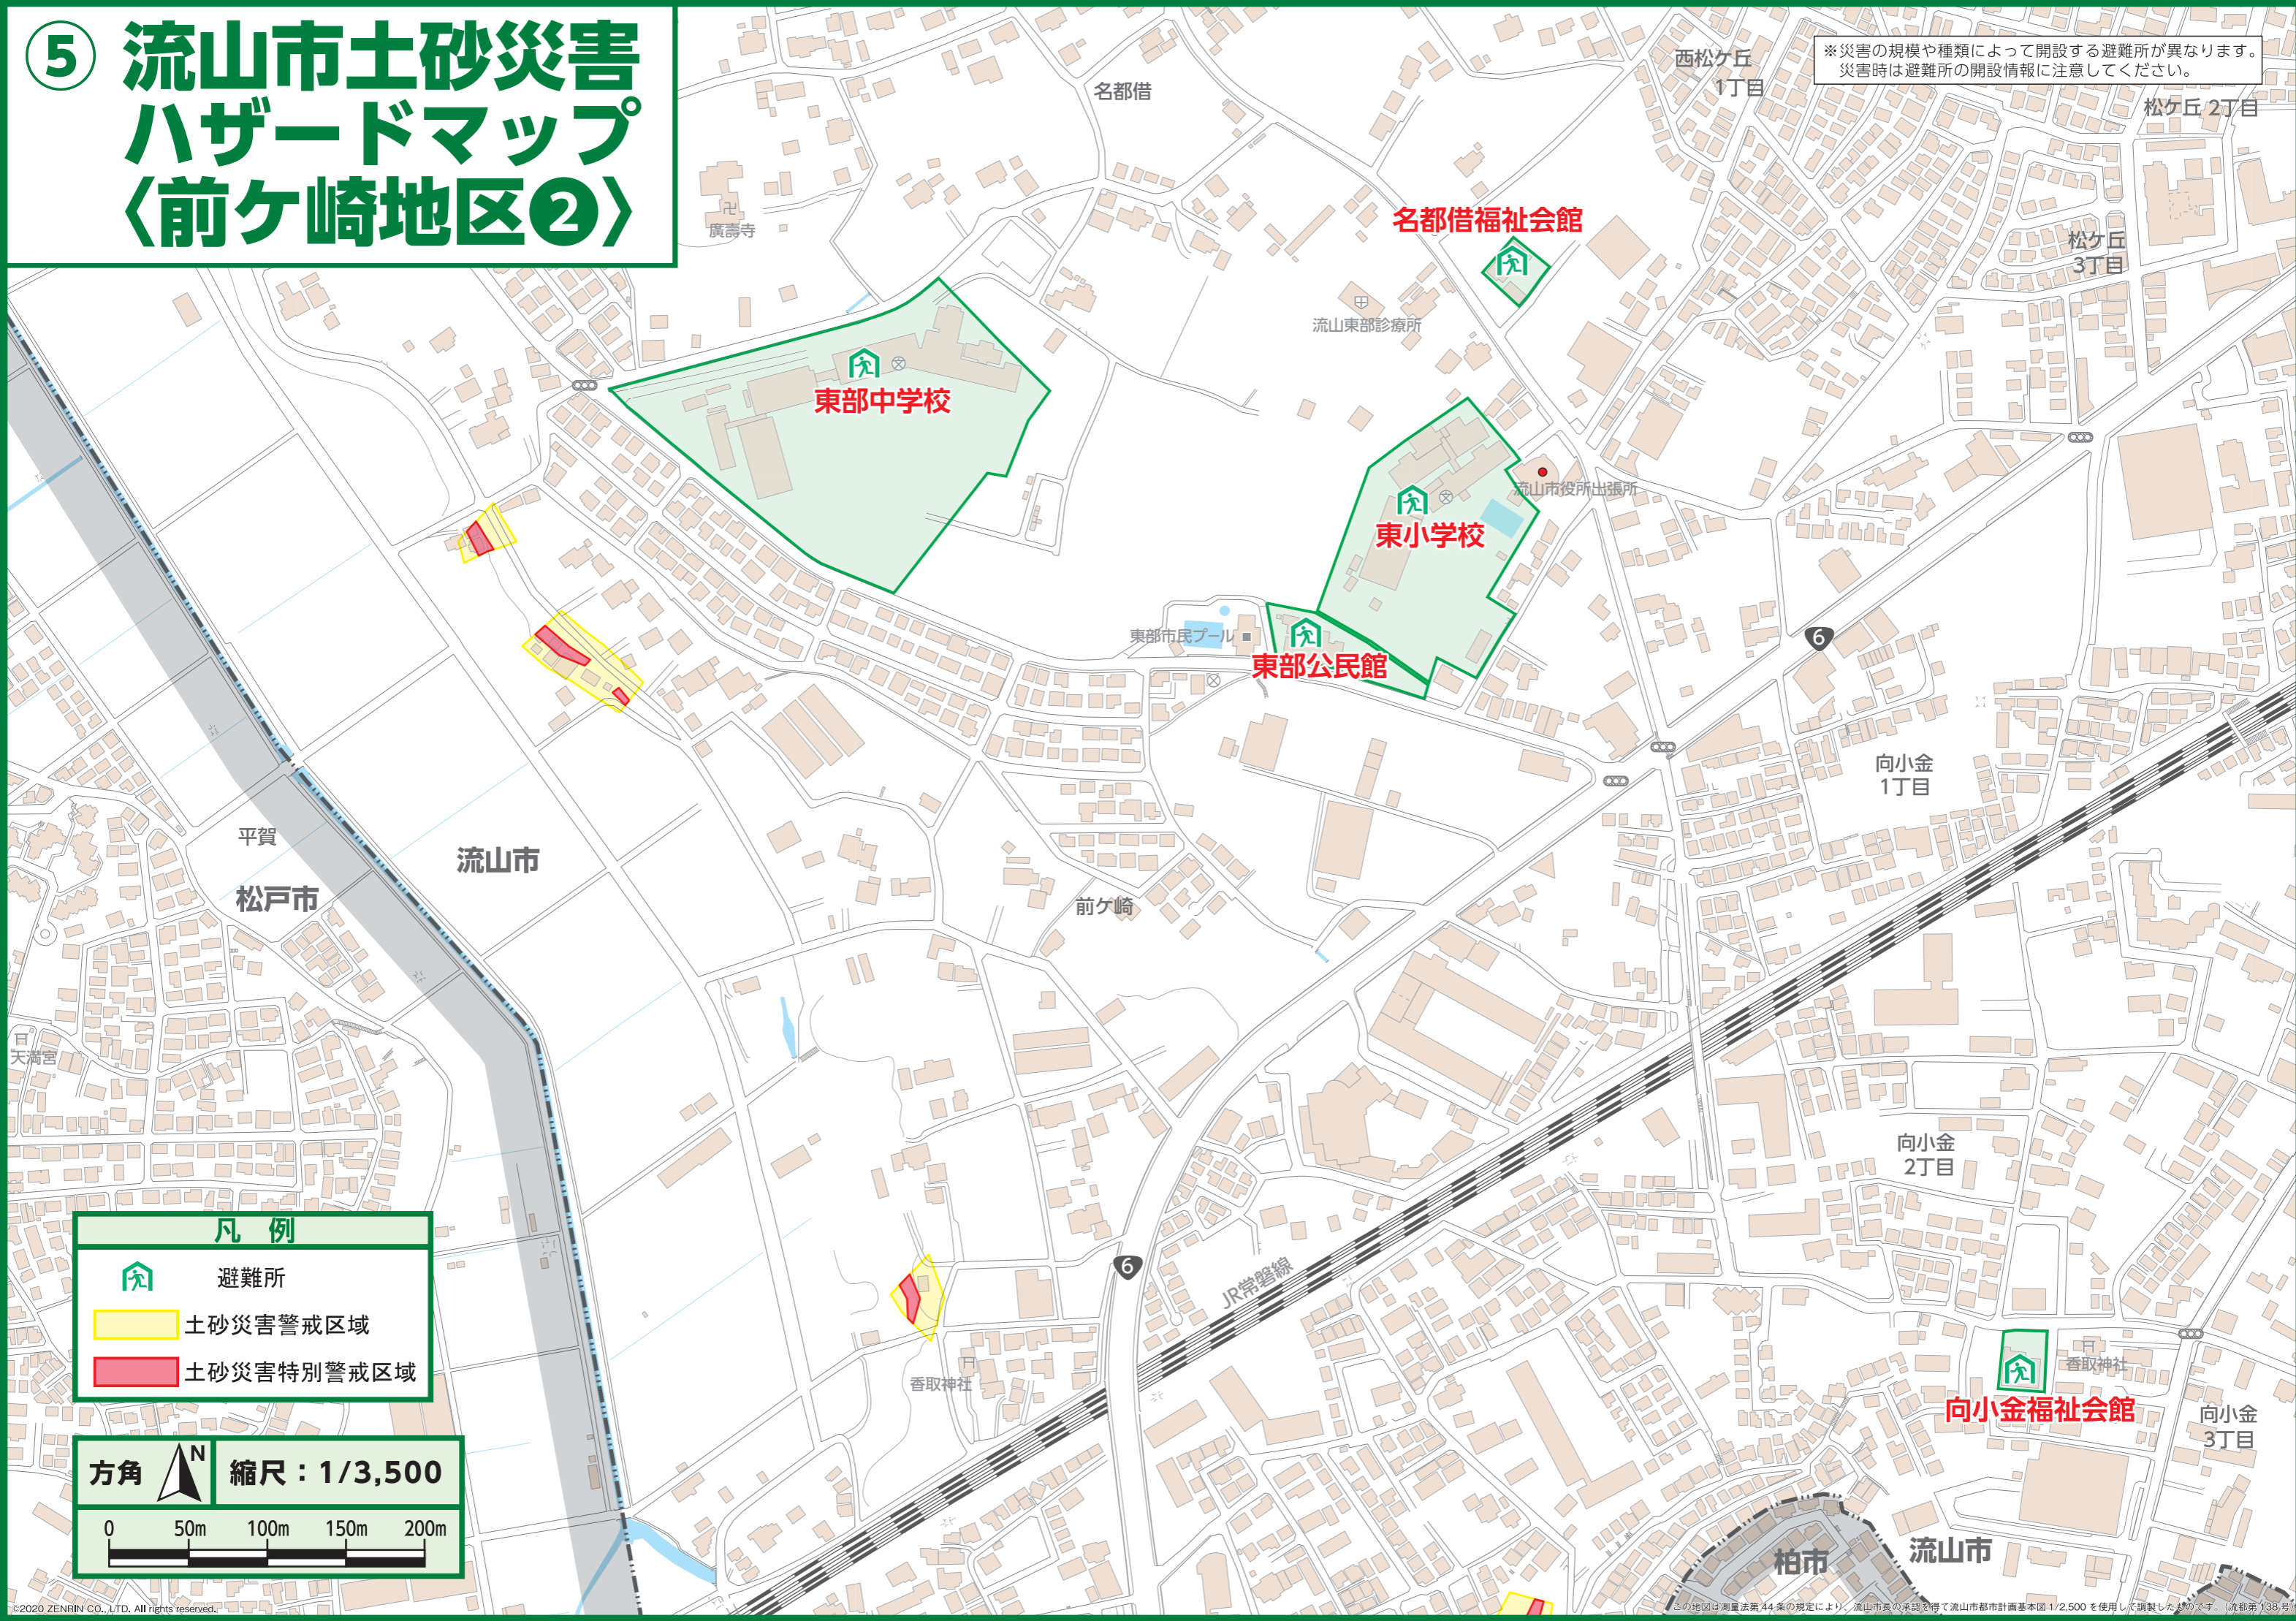

⑤ 流山市土砂災害ハザードマップ 〈前ヶ崎地区②〉

※災害の規模や種類によって開設する避難所が異なります。
災害時は避難所の開設情報に注意してください。

凡例

- 避難所
- 土砂災害警戒区域
- 土砂災害特別警戒区域

方角 縮尺：1/3,500

流山市土砂災害ハザードマップ

〈前ヶ崎地区②〉

【保存版】発行 令和2年8月

流山市での土砂災害の種類と前兆現象

土砂災害は大きく分けてがけ崩れ・地滑り・土石流の3種類がありますが、流山市の一部では「**がけ崩れ(急傾斜地の崩壊)**」の危険性があります。

このマップは、皆さんが住んでいる地区の中で、土砂災害が発生した場合に被害を受けるおそれのある範囲を示し、皆さんの避難行動に役立てていただくことを目的として作成したものです。

土砂災害から身を守るために、どんな場所が危険であるかを知り、災害に備えましょう。

がけ崩れ(急傾斜地の崩壊)

地面にしみ込んだ水分が土の抵抗力を弱め、弱くなった斜面が突然崩れ落ちる。日本で最も多い土砂災害で、人家の近くでも発生するため、逃げ遅れて犠牲となる人も多い。

前兆現象に注意!!

- ・斜面から水が湧き出ている。
- ・小石がぱらぱら落ちてくる。
- ・斜面に割れ目が見える。

土砂災害警戒区域・土砂災害特別警戒区域

土砂災害警戒区域・土砂災害特別警戒区域は、土砂災害防止法*に基づき、千葉県が指定しています。
*土砂災害警戒区域等における土砂災害防止対策の推進に関する法律

土砂災害警戒区域 (通称:イエローゾーン)

黄色で囲まれた範囲です。土砂災害が発生した場合、住民の生命または身体に危害が生ずるおそれがあると認められる区域。危険の周知、警戒避難体制の整備が行われます。

土砂災害特別警戒区域 (通称:レッドゾーン)

赤色で囲まれた範囲です。土砂災害が発生した場合、建築物に損壊が生じ住民の生命または身体に著しい危害が生ずるおそれがあると認められる区域。特定の開発行為に対する規制等、建築物の構造規制等が行われます。