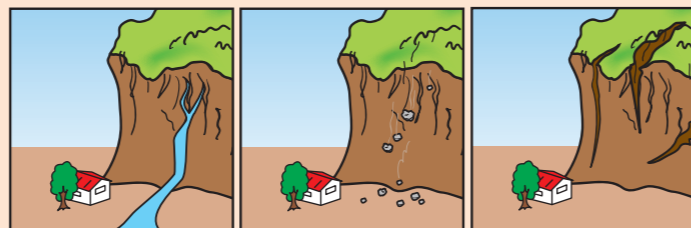

流山市での土砂災害の種類と前兆現象

土砂災害は大きく分けてがけ崩れ・地滑り・土石流の3種類がありますが、流山市の一部では「**がけ崩れ(急傾斜地の崩壊)**」の危険性があります。

このマップは、皆さんが住んでいる地区の中で、土砂災害が発生した場合に被害を受けるおそれのある範囲を示し、皆さんの避難行動に役立てていただくことを目的として作成したものです。

土砂災害から身を守るために、どんな場所が危険であるかを知り、災害に備えましょう。

がけ崩れ(急傾斜地の崩壊)

地面にしみ込んだ水分が土の抵抗力を弱め、弱くなった斜面が突然崩れ落ちる。日本で最も多い土砂災害で、人家の近くでも発生するため、逃げ遅れて犠牲となる人も多い。

前兆現象に注意!!

- ・斜面から水が湧き出ている。
- ・小石がぱらぱら落ちてくる。
- ・斜面に割れ目が見える。

土砂災害警戒区域・土砂災害特別警戒区域

土砂災害警戒区域・土砂災害特別警戒区域は、土砂災害防止法*に基づき、千葉県が指定しています。
*土砂災害警戒区域等における土砂災害防止対策の推進に関する法律

土砂災害警戒区域 (通称:イエローゾーン)

黄色で囲まれた範囲です。土砂災害が発生した場合、住民の生命または身体に危害が生ずるおそれがあると認められる区域。危険の周知、警戒避難体制の整備が行われます。

土砂災害特別警戒区域 (通称:レッドゾーン)

赤色で囲まれた範囲です。土砂災害が発生した場合、建築物に損壊が生じ住民の生命または身体に著しい危害が生ずるおそれがあると認められる区域。特定の開発行為に対する規制等、建築物の構造規制等が行われます。