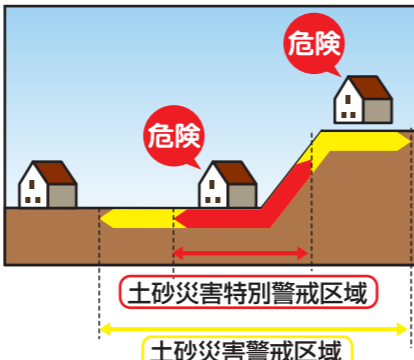

流山市での土砂災害の種類と前兆現象

土砂災害は大きく分けてがけ崩れ・地滑り・土石流の3種類がありますが、流山市の一部では「**がけ崩れ(急傾斜地の崩壊)**」の危険性があります。

このマップは、皆さんが住んでいる地区の中で、土砂災害が発生した場合に被害を受けるおそれのある範囲を示し、皆さんの避難行動に役立てていただくことを目的として作成したものです。

土砂災害から身を守るために、どんな場所が危険であるかを知り、災害に備えましょう。

がけ崩れ(急傾斜地の崩壊)

地面にしみ込んだ水分が土の抵抗力を弱め、弱くなった斜面が突然崩れ落ちる。日本で最も多い土砂災害で、人家の近くでも発生するため、逃げ遅れて犠牲となる人も多い。

前兆現象に注意!!

- ・斜面から水が湧き出ている。
- ・小石がぱらぱら落ちてくる。
- ・斜面に割れ目が見える。

土砂災害警戒区域・土砂災害特別警戒区域

土砂災害警戒区域・土砂災害特別警戒区域は、土砂災害防止法*に基づき、千葉県が指定しています。
*土砂災害警戒区域等における土砂災害防止対策の推進に関する法律

土砂災害警戒区域 (通称:イエローゾーン)

黄色で囲まれた範囲です。土砂災害が発生した場合、住民の生命または身体に危害が生ずるおそれがあると認められる区域。危険の周知、警戒避難体制の整備が行われます。

土砂災害特別警戒区域 (通称:レッドゾーン)

赤色で囲まれた範囲です。土砂災害が発生した場合、建築物に損壊が生じ住民の生命または身体に著しい危害が生ずるおそれがあると認められる区域。特定の開発行為に対する規制等、建築物の構造規制等が行われます。

土砂災害警戒区域等以外の箇所でも土砂災害の発生する可能性がありますので、自分の住んでいる家の周辺の斜面や避難場所などをよく確認しましょう。

土砂災害警戒区域等の問合せ先 …… 千葉県東葛飾土木事務所

☎047-364-5136

雨が強くなったら、テレビやラジオなどで気象情報を収集しましょう

テレビ

- NHK (地デジ 1ch)
- 千葉テレビ (地デジ 3ch)
- J:COM 東葛・葛飾 (地デジ 11ch)