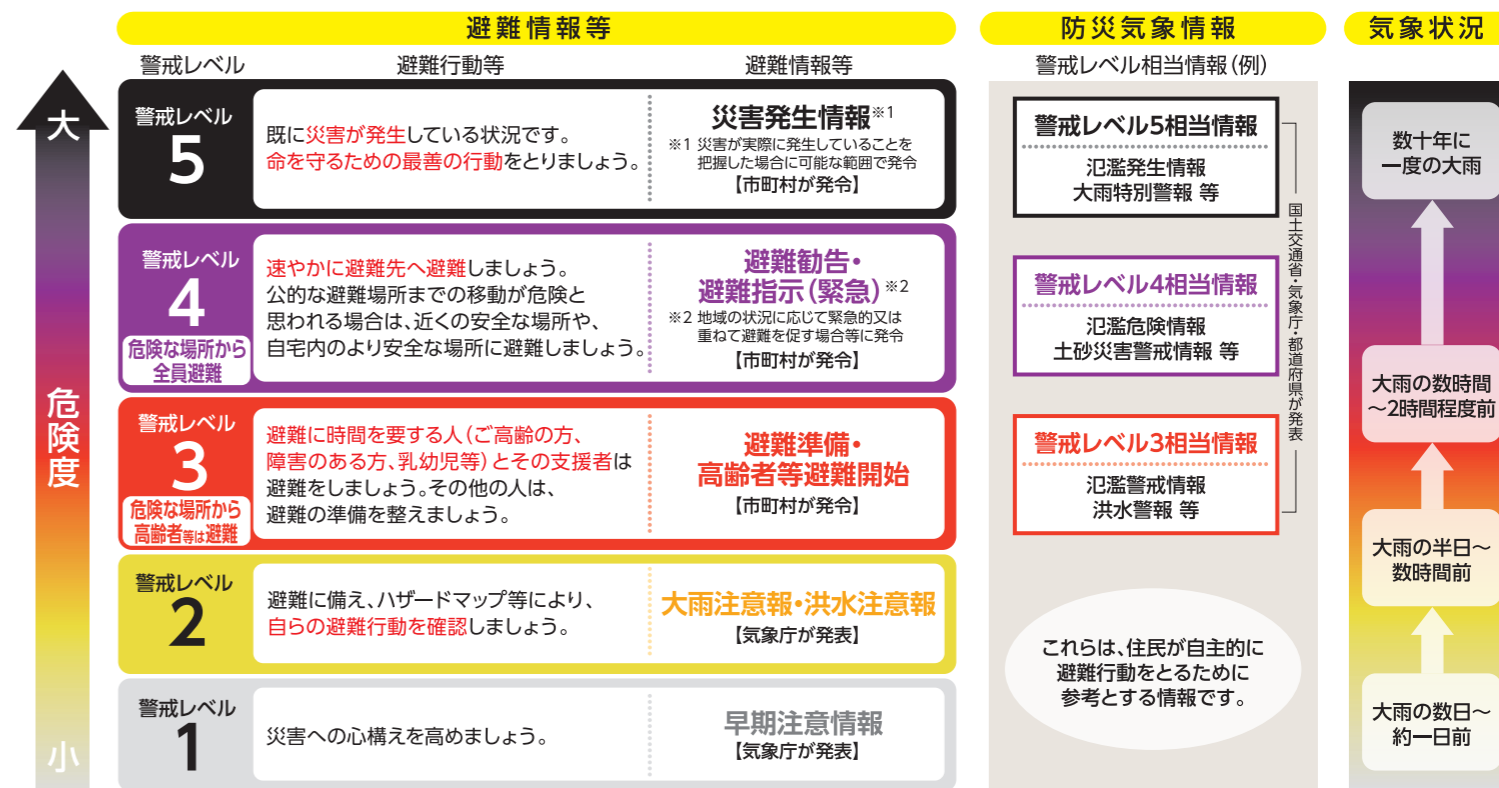

流山市での土砂災害の種類と前兆現象

土砂災害は大きく分けてがけ崩れ・地滑り・土石流の3種類がありますが、流山市の一部では「**がけ崩れ(急傾斜地の崩壊)**」の危険性があります。

このマップは、皆さんが住んでいる地区の中で、土砂災害が発生した場合に被害を受けるおそれのある範囲を示し、皆さんの避難行動に役立てていただくことを目的として作成したものです。

土砂災害から身を守るために、どんな場所が危険であるかを知り、災害に備えましょう。

がけ崩れ(急傾斜地の崩壊)

地面にしみ込んだ水分が土の抵抗力を弱め、弱くなった斜面が突然崩れ落ちる。日本で最も多い土砂災害で、人家の近くでも発生するため、逃げ遅れて犠牲となる人も多い。

前兆現象に注意!!

- ・斜面から水が湧き出ている。
- ・小石がぱらぱら落ちてくる。
- ・斜面に割れ目が見える。

土砂災害警戒区域・土砂災害特別警戒区域

土砂災害警戒区域・土砂災害特別警戒区域は、土砂災害防止法*に基づき、千葉県が指定しています。
*土砂災害警戒区域等における土砂災害防止対策の推進に関する法律

ラジオ

- bayfm (FM78.0MHz)

インターネット

- 千葉県土砂災害警戒情報システム
<http://dosyabo.bousai.pref.chiba.lg.jp/>
- 銚子地方気象台
<https://www.jma-net.go.jp/choshi/>
- 気象庁 土砂災害警戒情報
<https://www.jma.go.jp/jp/dosha/>

避難行動のポイント

1. 上記の土砂災害の事象に注意し、早めの避難をしましょう。
2. 土石流やがけ崩れの起こる方向に対して横方向に避難①(水平避難)します。
3. 夜中や大雨の中など外へ避難を行うのが危険と感じる時は、自宅2階以上の山の反対側の部屋など堅固な建物の上階へ避難②(垂直避難)することも考慮しましょう。
4. 記録的短時間大雨情報が発表された場合は、早めに避難をしましょう。
5. 土砂災害警戒情報が発表された場合は、すぐに避難をしましょう。

市が出す避難情報と国や県が出す防災気象情報

洪水や土砂災害、河川の氾濫などの際に、5段階の「警戒レベル」を用いた避難勧告や避難指示(緊急)などの避難情報を発信します。警戒レベル3【避難準備・高齢者等避難開始】や警戒レベル4【避難勧告・避難指示(緊急)】等が発令された際には、危険な場所から速やかに避難行動をとりましょう。

情報伝達方法

防災行政無線テレホンサービス

(通話料無料) 0120-78-3170 ナガレヤマサインゼロ