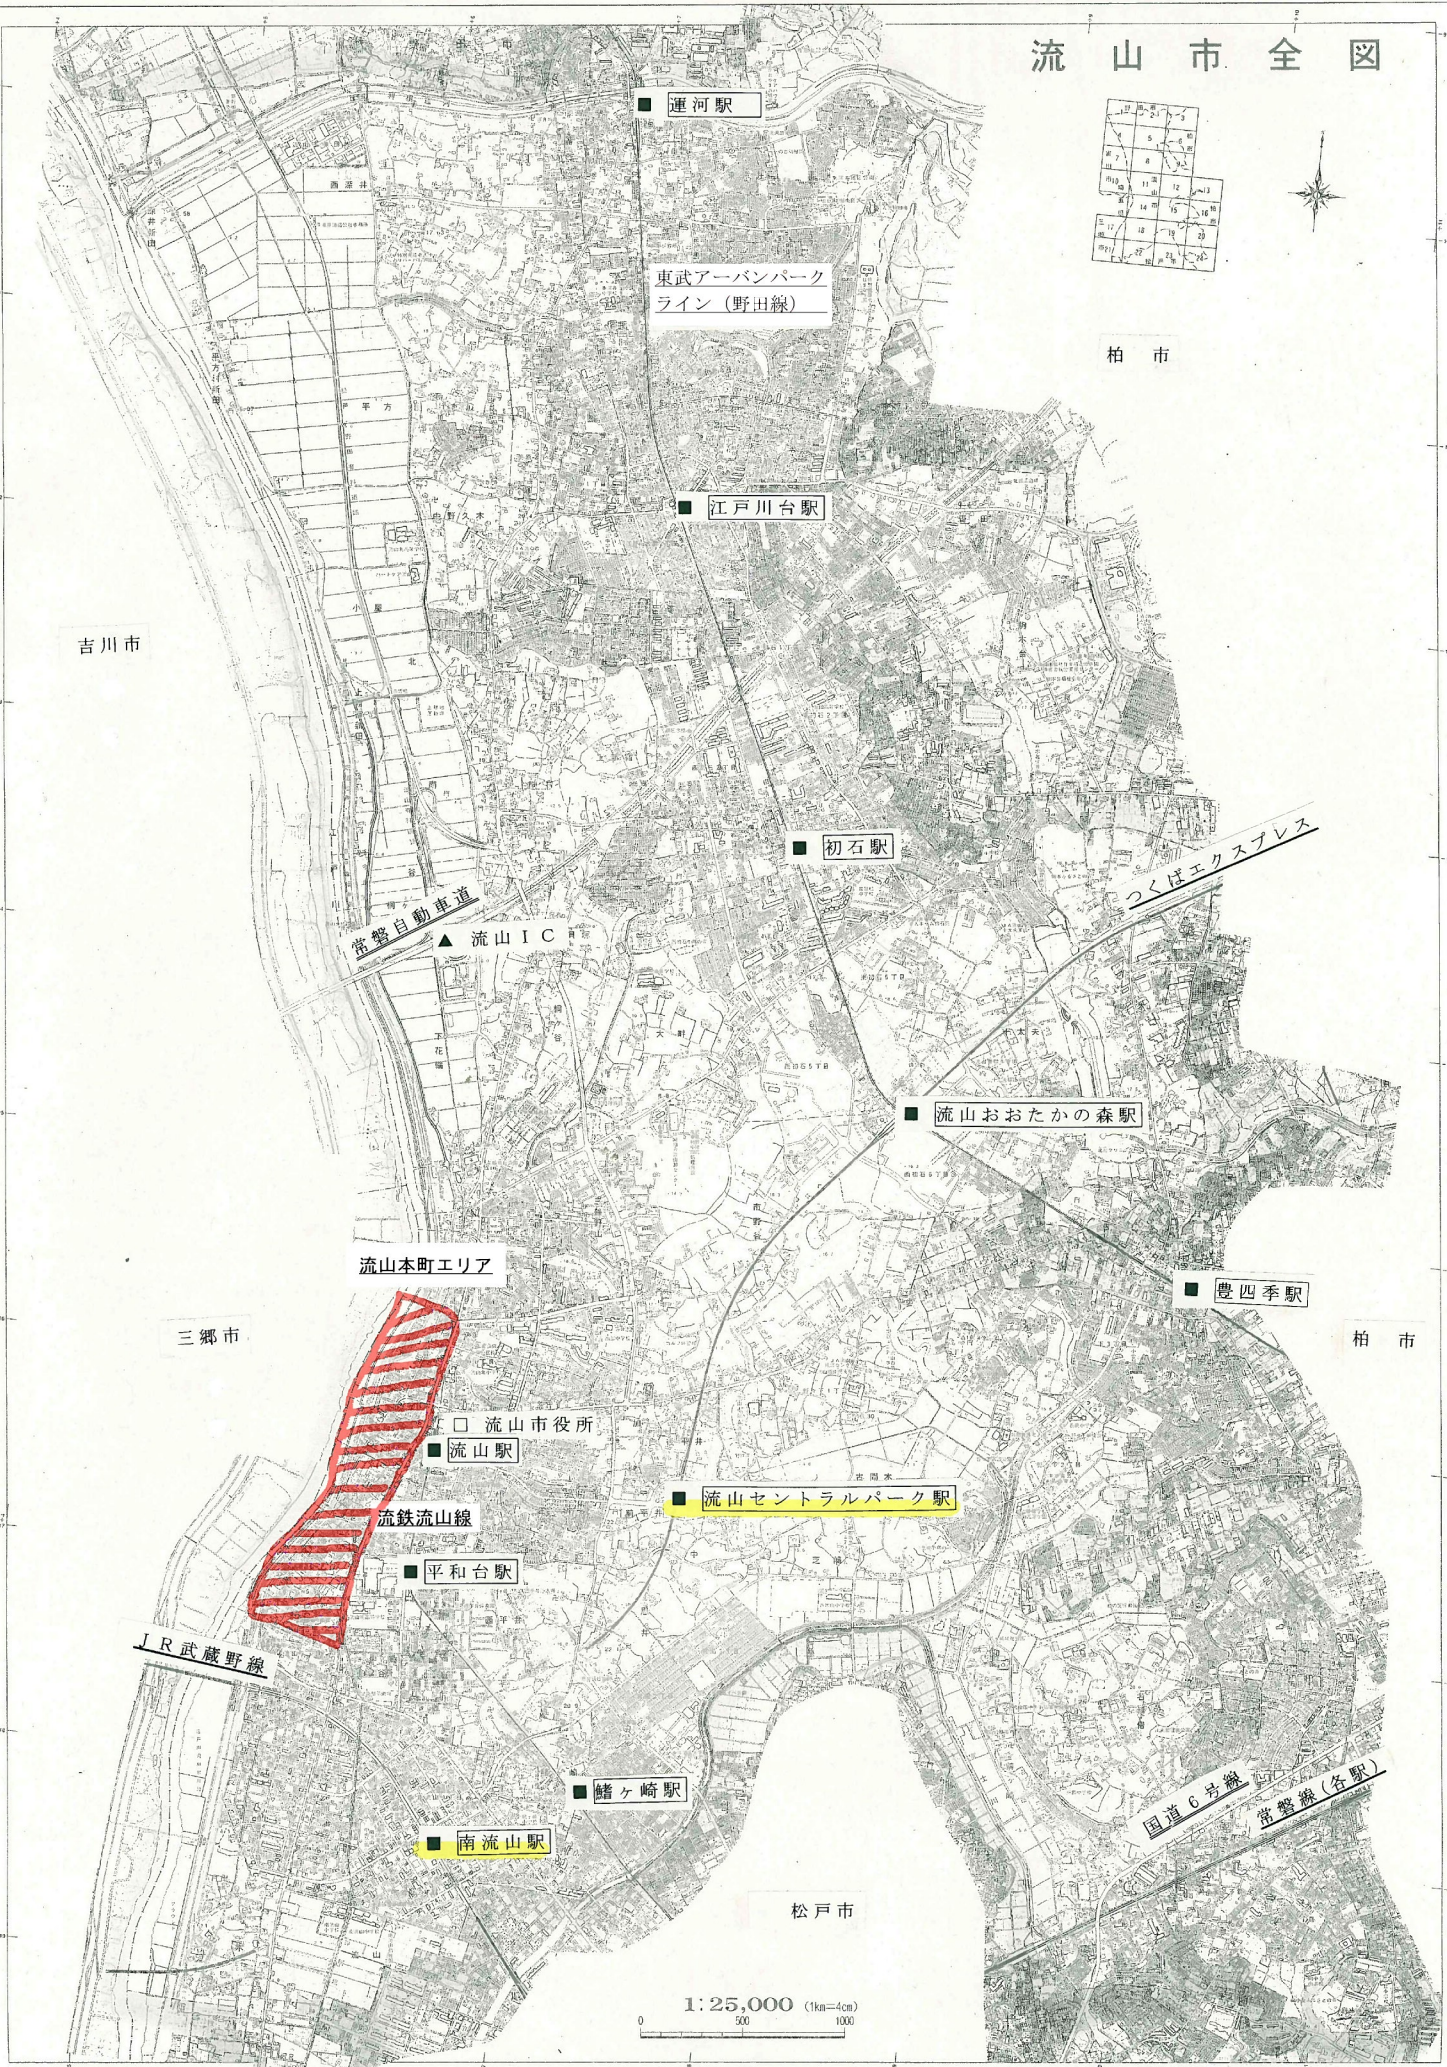

流山市全図

■ 運河駅

東武アーバンパーク
ライン (野田線)

柏市

■ 江戸川台駅

吉川市

■ 初石駅

常盤自動車道

つくばエクスプレス

▲ 流山IC

■ 流山おおたかの森駅

流山本町エリア

■ 豊四季駅

三郷市

柏市

□ 流山市役所

■ 流山駅

■ 流山セントラルパーク駅

流鉄流山線

■ 平和台駅

JR 武蔵野線

■ 儲ヶ崎駅

■ 南流山駅

松戸市

国道6号線
常磐線 (各駅)

1:25,000 (1km=4cm)