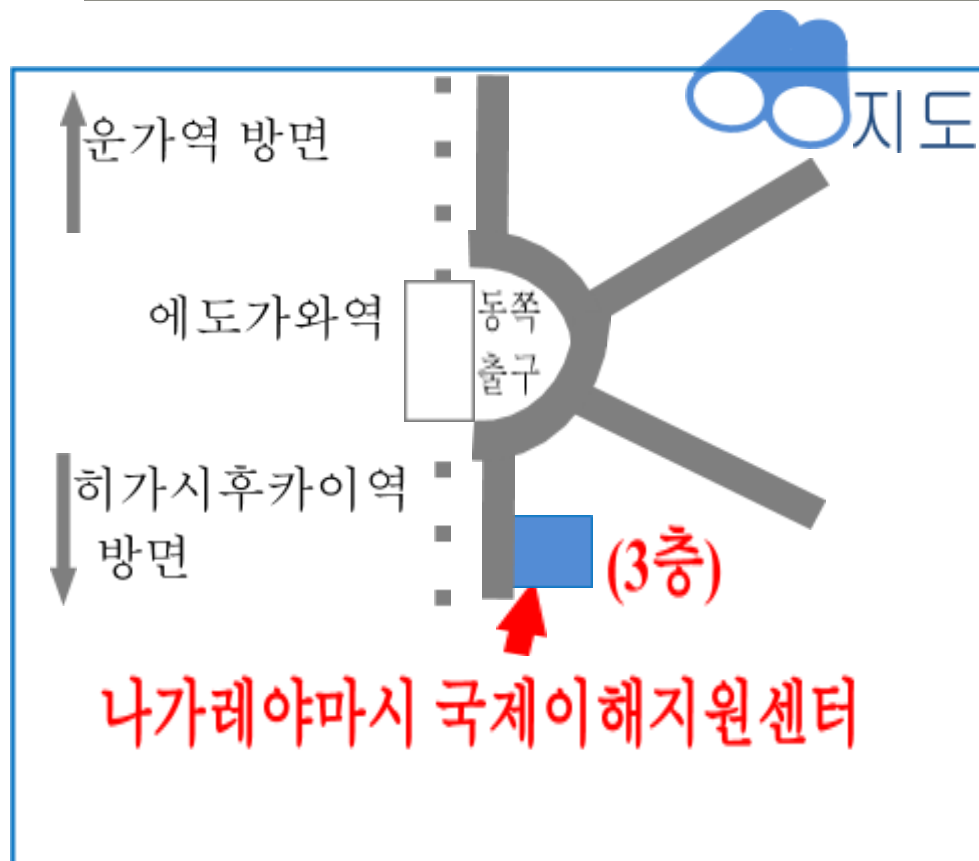

문의처

나가레야마시 국제이해지원센터

04-7128-6007

(한국어상담 090-6543-6615)

본 사업은 NPO법인나가레야마시 국제 교류협회(NIFA)에 위탁하였습니다.