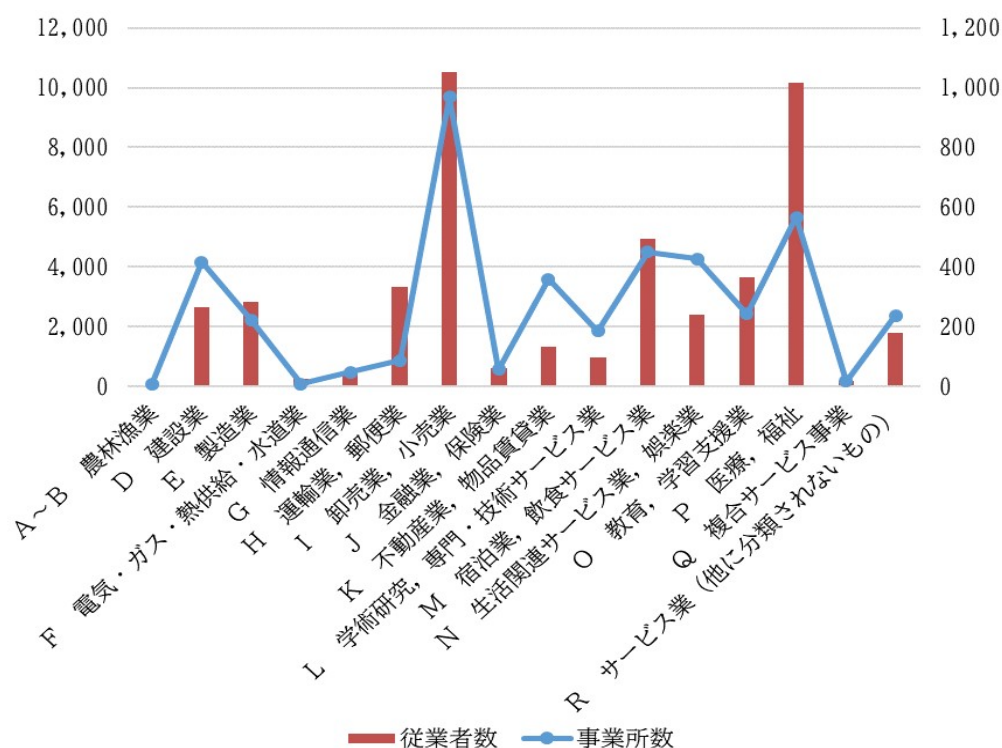

# 7 事業所

(事業所数)

第 1 次 産 業	6 事業所	(令和3年年6月1日現在)
第 2 次 産 業	640 事業所	(令和3年年6月1日現在)
第 3 次 産 業	3,675 事業所	(令和3年年6月1日現在)

(従業者数)

第 1 次 産 業	42 人	(令和3年年6月1日現在)
第 2 次 産 業	5,475 人	(令和3年年6月1日現在)
第 3 次 産 業	42,024 人	(令和3年年6月1日現在)

(人) 産業（大分類）別事業所数・従業者数