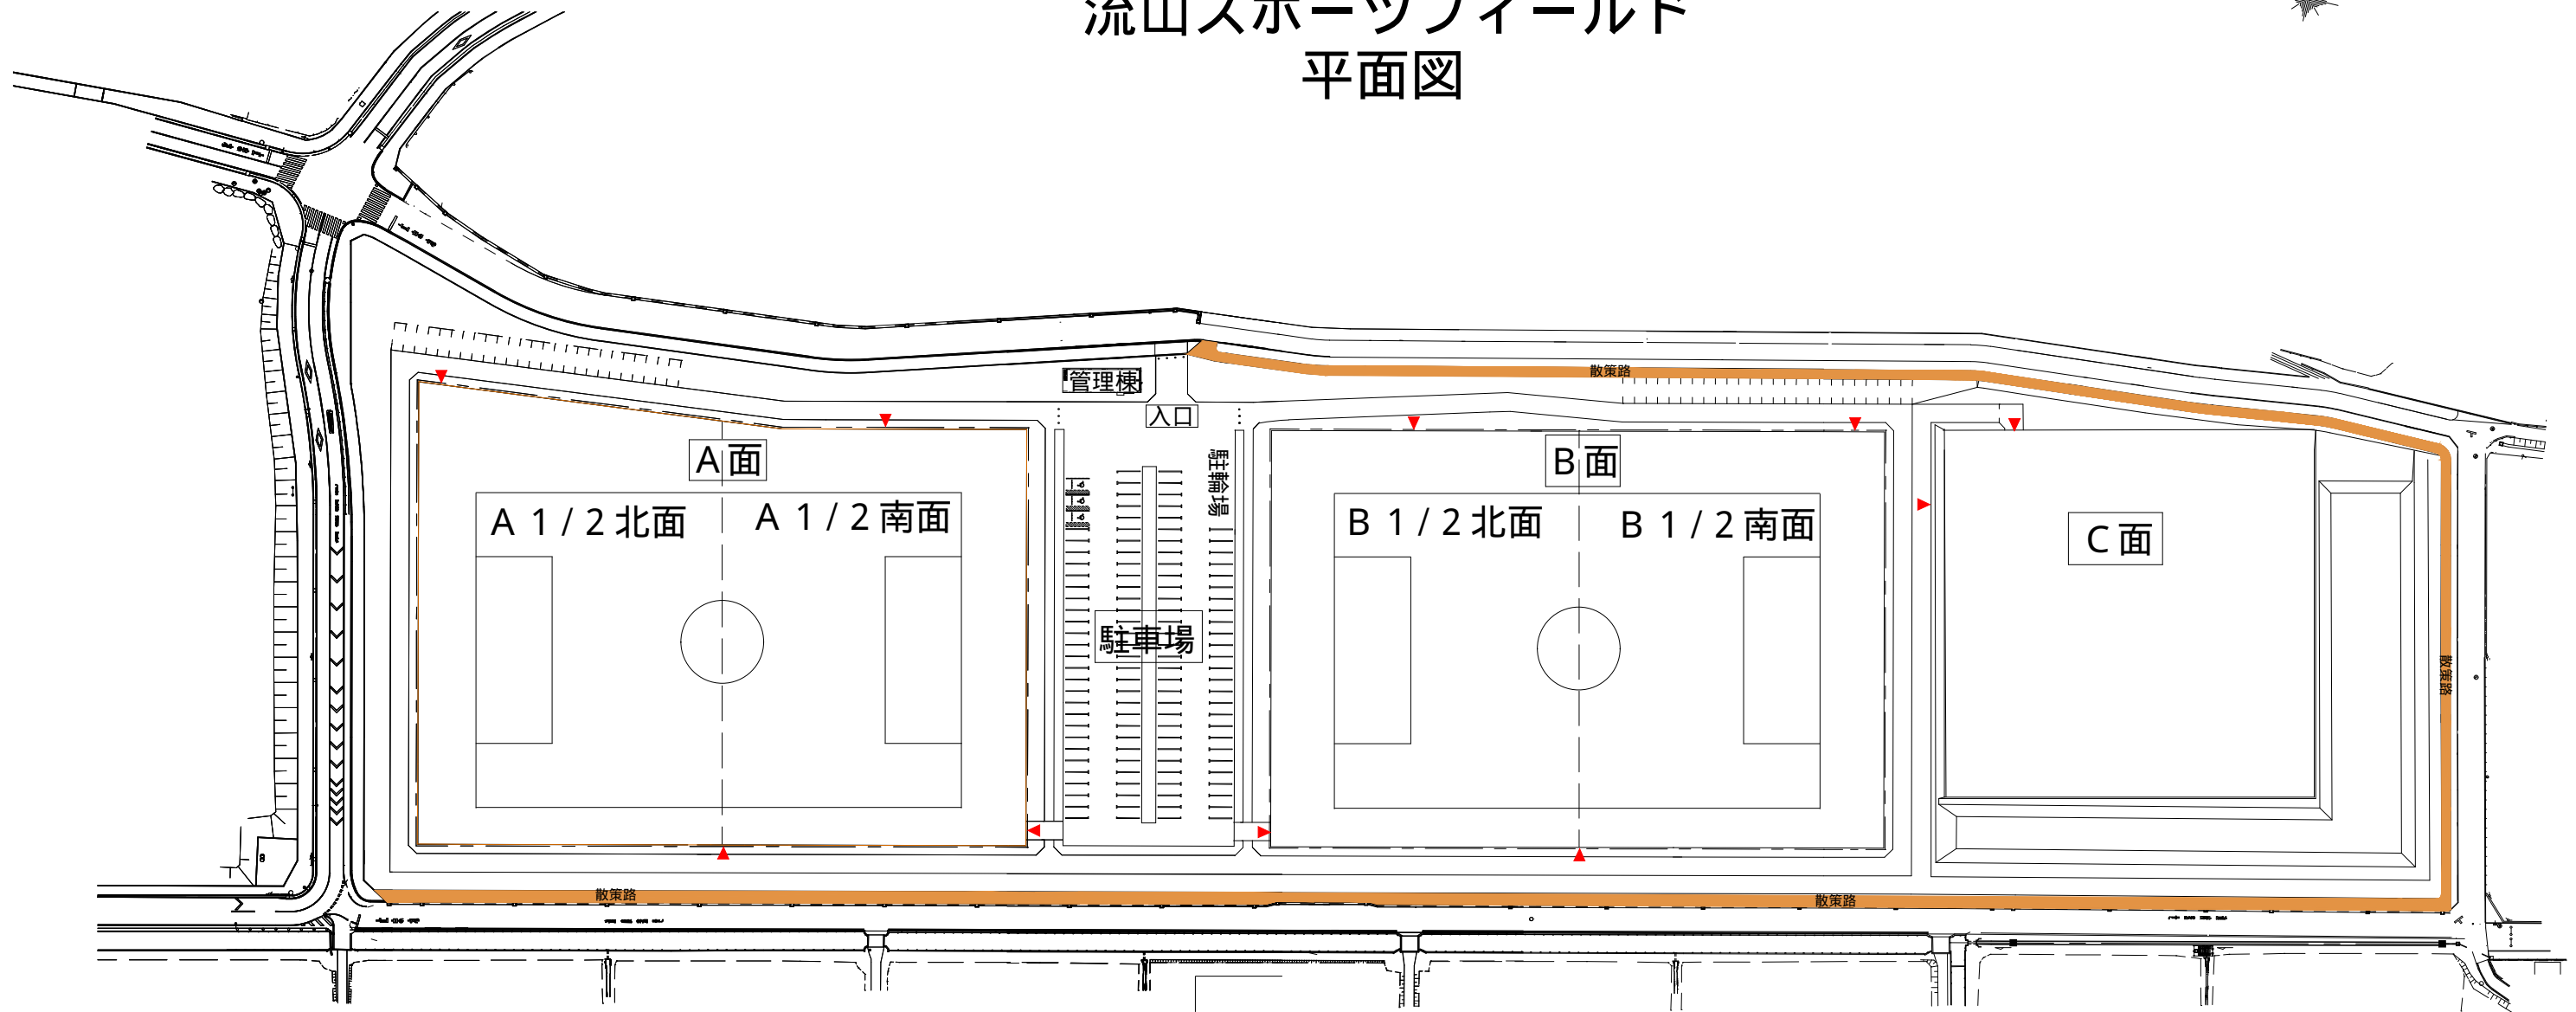

流山スポーツフィールド 平面図

競技名 箇所	一般サッカー	少年サッカー	少年野球	ソフトボール
A 面	○	2 面	○	○
B 面	○	2 面	○	○
C 面	×	○	○	○
A 1 / 2 北面	×	○	×	×
A 1 / 2 南面	×	○	×	×
B 1 / 2 北面	×	○	×	×
B 1 / 2 南面	×	○	×	×

上記のスポーツ以外も対応が可能な場合があります。
なお、散策路については常時利用可能です。