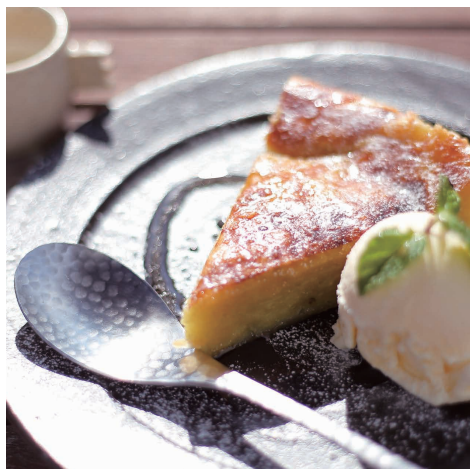

soleil+さん

蔵のカフェギャラリー灯環

江戸川菜の花

蓮河駅

小林邸

ながれやまオープンガーデン橋本邸

キャンドルクリスマス

自然農園レインボーファミリー