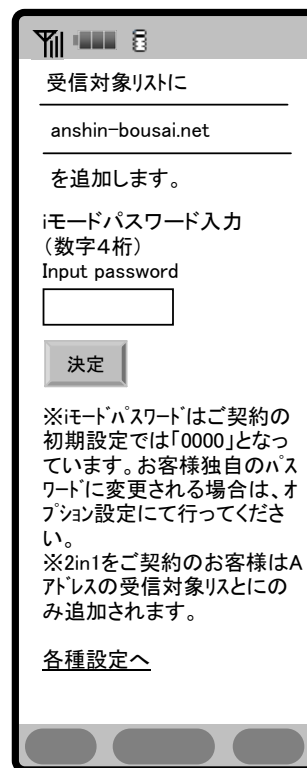

携帯電話のメール受信設定について

docomoユーザー向け ドメインの自動許可設定を追加

①安心メールを選択

②[こちらから]をクリック

③パスワードの入力
→決定

④次へ
受信設定に
anshin-bousai.net
自動入力

⑤設定完了