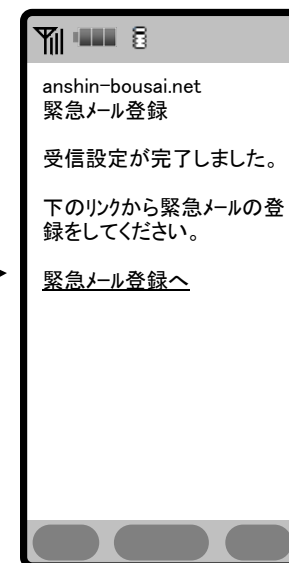

携帯電話のメール受信設定について

docomoユーザー向け ドメインの自動許可設定を追加

①安心メールを選択

②[こちらから]をクリック

③パスワードの入力
→決定

④次へ
受信設定に
anshin-bousai.net
自動入力

⑤設定完了