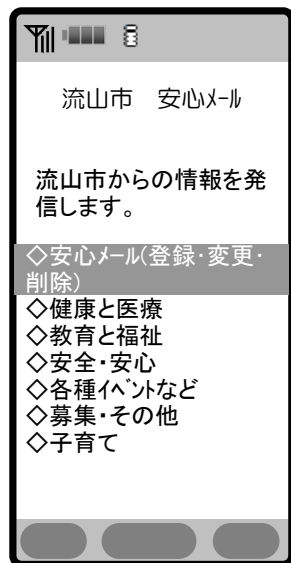

携帯電話のメール受信設定について

docomoユーザー向け ドメインの自動許可設定を追加

①安心メールを選択

②[こちらから]をクリック

③パスワードの入力
→決定

④次へ
受信設定に
anshin-bousai.net
自動入力

⑤設定完了