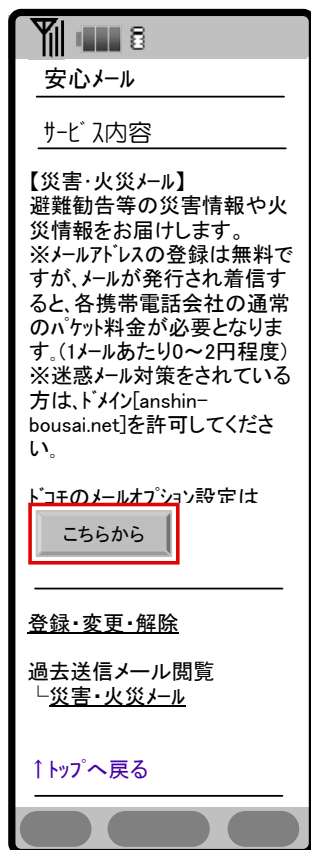

携帯電話のメール受信設定について

docomoユーザー向け ドメインの自動許可設定を追加

①安心メールを選択

②[こちらから]をクリック

③パスワードの入力
→決定

④次へ
受信設定に
anshin-bousai.net
自動入力

⑤設定完了