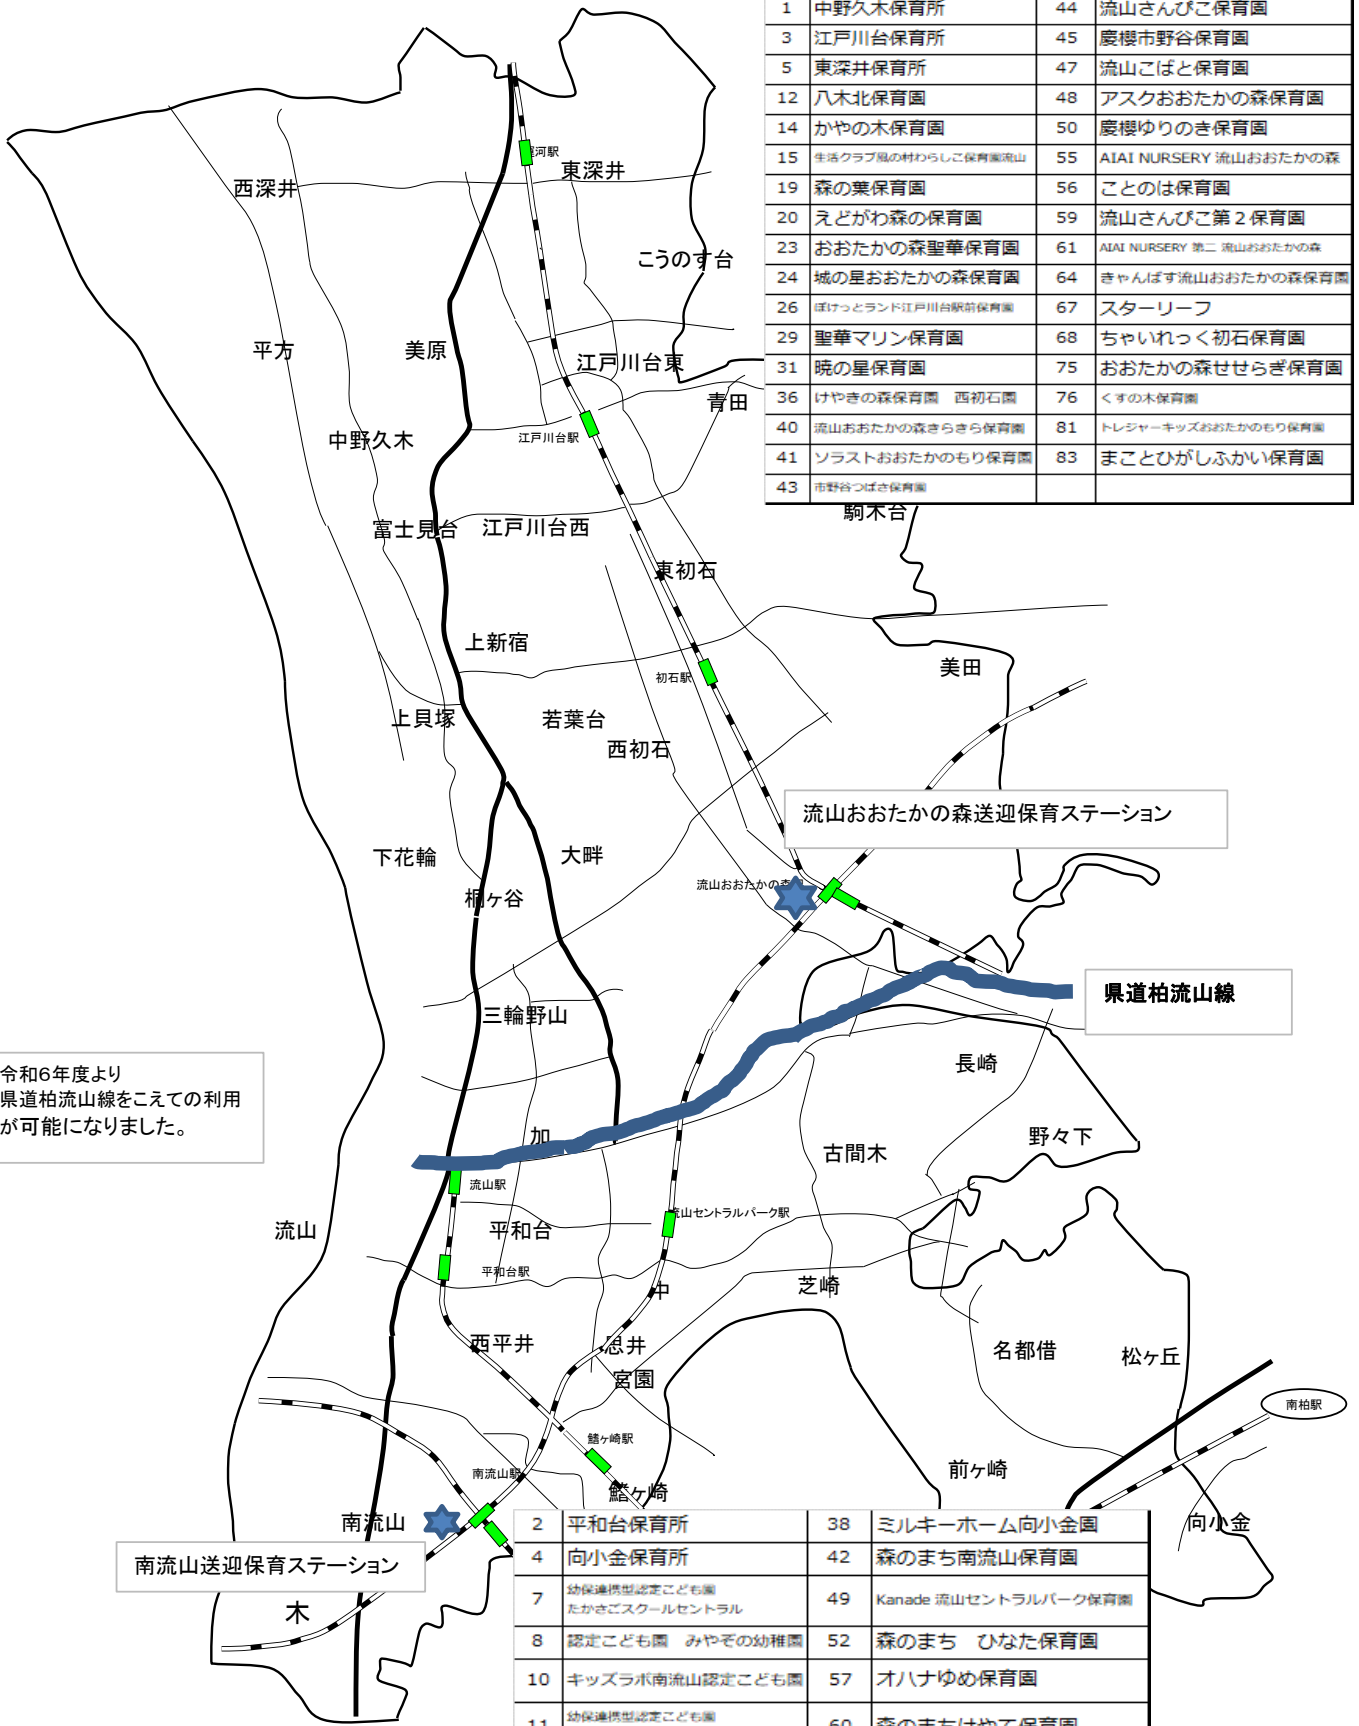

< 令和6年度送迎保育ステーション対象園 >

令和6年度より
 県道柏流山線をこえての利用
 が可能になりました。

1	中野久木保育所	44	流山さんびご保育園
3	江戸川台保育所	45	慶櫻市野谷保育園
5	東深井保育所	47	流山こぼと保育園
12	八木北保育園	48	アスクおおたかの森保育園
14	かやの木保育園	50	慶櫻ゆりのき保育園
15	生活クラブ風の村わらしこ保育園流山	55	AIAI NURSERY 流山おおたかの森
19	森の葉保育園	56	ことのは保育園
20	えどがわ森の保育園	59	流山さんびご第2保育園
23	おおたかの森聖華保育園	61	AIAI NURSERY 第二 流山おおたかの森
24	城の星おおたかの森保育園	64	きゃんぼす流山おおたかの森保育園
26	ほけっとランド江戸川台駅前保育園	67	スターリーフ
29	聖華マリン保育園	68	ちやいれつく初石保育園
31	暁の星保育園	75	おおたかの森せせらぎ保育園
36	けやきの森保育園 西初石園	76	くすの木保育園
40	流山おおたかの森きらきら保育園	81	トレジャーキッズおおたかの森保育園
41	ソラストおおたかの森保育園	83	まことひがしふかい保育園
43	市野谷つばき保育園		

2	平和台保育所	38	ミルキーホーム向小金園
4	向小金保育所	42	森のまち南流山保育園
7	幼保連携型認定こども園 たかごスクールセントラル	49	Kanade 流山セントラルパーク保育園
8	認定こども園 みやぞの幼稚園	52	森のまち ひなた保育園
10	キッズラボ南流山認定こども園	57	オハナゆめ保育園
11	幼保連携型認定こども園 南流山そらいる保育園	60	森のまちはやて保育園
13	松の実保育園	62	ありす南流山保育園
17	城の星保育園	65	コピーブリススクールみなみながれやま
22	名都借みらい保育園	66	城の星 第二保育園
25	えどがわ南流山保育園	69	流山さんびご第3保育園
34	南流山ちとせ保育園	73	AIAI NURSERY南流山
35	アートチャイルドケア南流山保育園	78	Nest名都借保育園
37	ピオーネ流山保育園	79	ミラツク流山向小金第二保育園

 送迎保育ステーション

※番号は保育施設一覧表と一致しております。